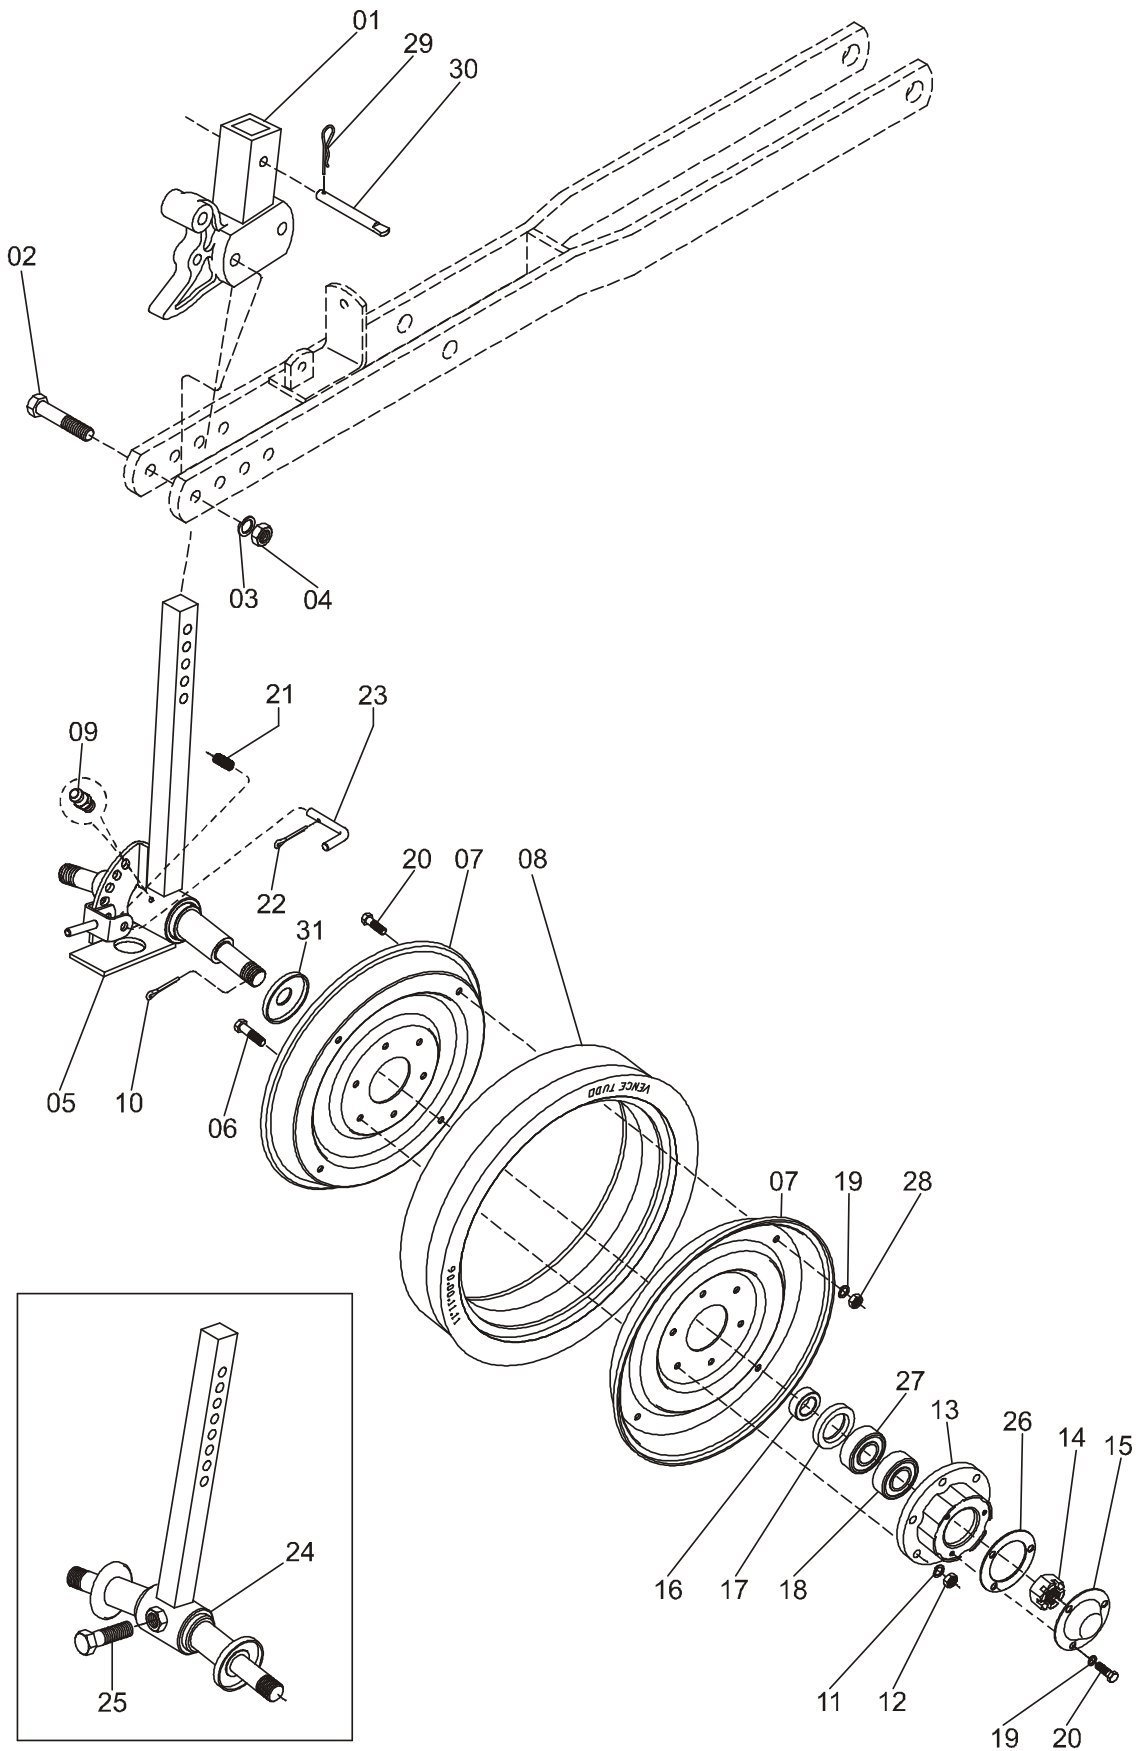

LIMITADOR LATERAL (OPCIONAL)

35

- 32 { 06, 07, 08, 11, 12
- 33 { 10, 11, 12, 13, 14, 15, 16, 17, 18, 19, 20, 26, 27, 28, 32
- 34 { 05, 09, 21, 22, 23, 32, 33

LIMITADOR LATERAL (OPCIONAL)

REF.	CÓDIGO	DENOMINAÇÃO	QUANT./LINHA			
			2000	3000	5000	6000
01	60350004	ENGATE	1	1	1	1
02	901316090	PARAFUSO SEXT. M12x90 - 8.8	2	2	2	2
03	921050012	ARRUELA PRESSÃO B12	2	2	2	2
04	920001201	PORCA SEXT. M12	2	2	2	2
05	80360100	ESTRUTURA LIMITADOR (a partir de 29/05/02)	1	1	1	1
06	901309025	PARAFUSO SEXT. M8x25 - 8.8	12	12	12	12
07	90001104	CALOTA	4	4	4	4
08	90001111	BANDA LIMITADORA	2	2	2	2
09	924060000	GRAXEIRA RETA M6	1	1	1	1
10	922171224	CONTRAPINO 3x25	2	2	2	2
11	921050008	ARRUELA PRESSÃO B8	12	12	12	12
12	920000801	PORCA SEXT. M8	12	12	12	12
13	22070002	MANCAL	2	2	2	2
14	920522022	PORCA CASTELO M20x1,5 - BAIXA	2	2	2	2
15	01110014	TAMPA	2	2	2	2
16	01110016	BUCHA	2	2	2	2
17	928010112	RETENTOR 01310 BAG (SABO)	2	2	2	2
18	927010004	ROLAMENTO 6204	2	2	2	2
19	921050006	ARRUELA PRESSÃO B6	14	14	14	14
20	901305016	PARAFUSO SEXT. M6x16 - 8.8	14	14	14	14
21	936001001	MOLA	1	1	1	1
22	922171216	CONTRAPINO 3x20	1	1	1	1
23	85360002	PINO	1	1	1	1
24	60360400	ESTRUTURA LIMITADOR (até 28/05/02)	1	1	1	1
25	919317020	PARAF. RECARTILHADO M12x25 - 8.8	1	1	1	1
26	01110024	JUNTA VOLUMÓIDE	2	2	2	2
27	927010104	ROLAMENTO 6204 Z	2	2	2	2
28	920000601	PORCA SEXT. M6	8	8	8	8
29	922051038	PINO TRAVA "R" 2.5x49	1	1	1	1
30	200002001	PINO	1	1	1	1
31	01310602	TAMPA	2	2	2	2
32	61850029	CJ. RODA EM "V"	*	*	*	*
33	61850030	CJ. RODA LIMITADORA EM "V"	*	*	*	*
34	61850031	CJ. ESTRUT. RODA LIMITADOR EM "V"	*	*	*	*
35	85850011	CJ. LIMITADOR EM "V"	*	*	*	*