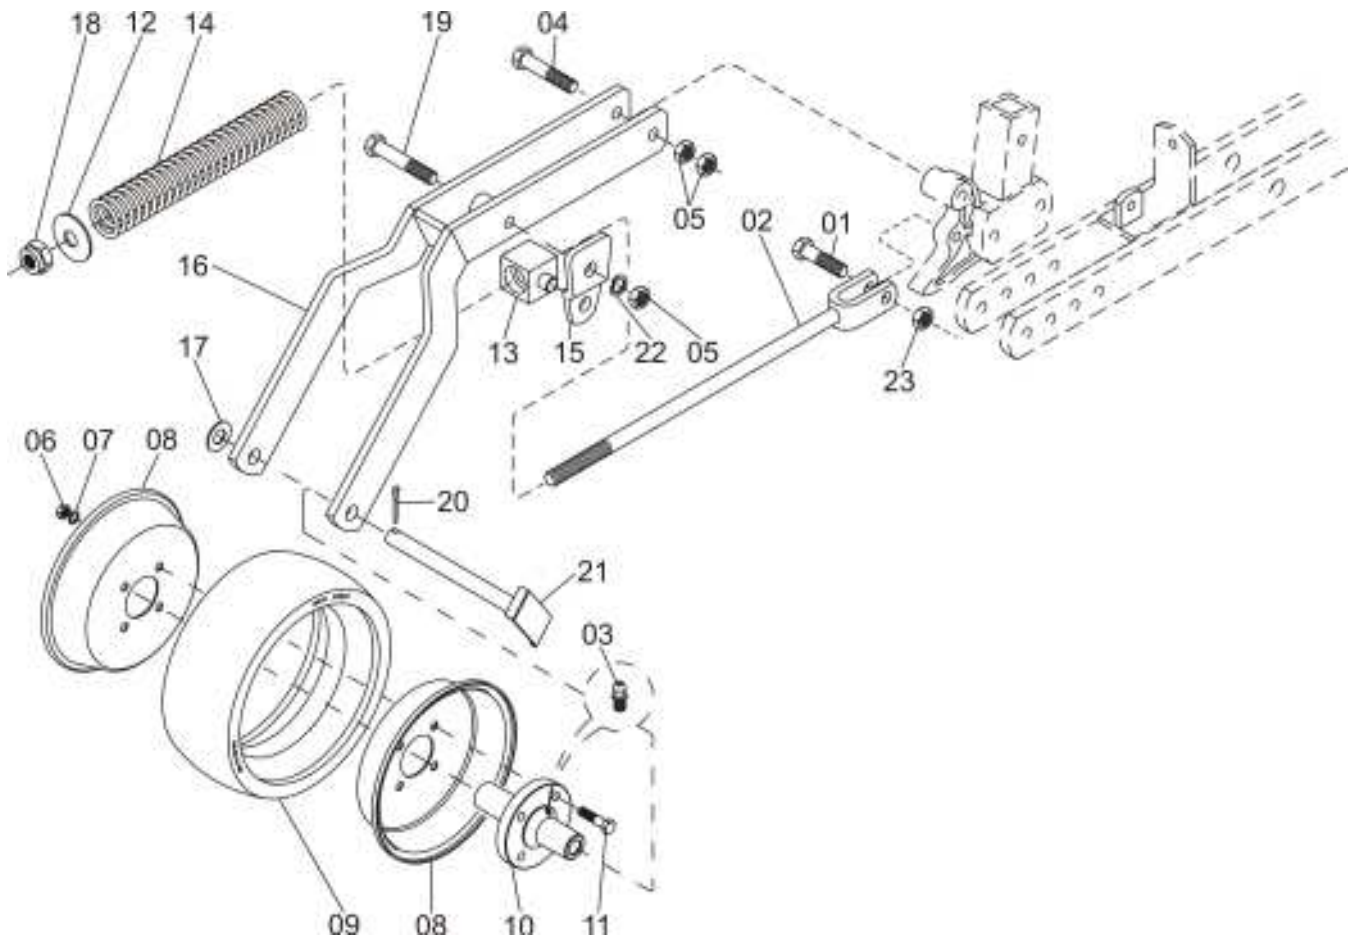

COMPACTADOR - 3ª RODA (OPCIONAL)

26

24 { 03, 06, 07, 08, 09, 10, 11
25 { 04, 05, 16, 17, 20, 21, 24

COMPACTADOR - 3ª RODA (OPCIONAL)

REF.	CÓDIGO	DENOMINAÇÃO	QUANT./LINHA			
			2000	3000	5000	6000
01	901313045	PARAFUSO SEXT. M10x45 - 8.8	1	1	1	1
02	85360500	HASTE	1	1	1	1
03	924080000	GRAXEIRA RETA M8	1	1	1	1
04	901316090	PARAFUSO SEXT. M12x90 - 8.8	1	1	1	1
05	920001201	PORCA SEXT. M12	3	3	3	3
06	920000801	PORCA SEXT. M8	4	4	4	4
07	921050008	ARRUELA PRESSÃO B8	4	4	4	4
08	90001109	CALOTA	2	2	2	2
09	90001106	BANDA FLEXÍVEL	1	1	1	1
10	200035001	SEPARADOR	1	1	1	1
11	901309025	PARAFUSO SEXT. M8x25 - 8.8	4	4	4	4
12	921030016	ARRUELA LISA A16	1	1	1	1
13	900005075	ARTICULADOR	1	1	1	1
14	936001007	MOLA	1	1	1	1
15	900005074	FIXADOR	2	2	2	2
16	85360600	GARFO COMPACTADOR	1	1	1	1
17	921030016	ARRUELA	1	1	1	1
18	920111601	PORCA SEXT. M16 - AUTOFRENANTE	1	1	1	1
19	901316100	PARAFUSO SEXT. M12x100 - 8.8	1	1	1	1
20	922171824	CONTRAPINO 4x25	1	1	1	1
21	200072000	EIXO COMPACTADOR	1	1	1	1
22	921050012	ARRUELA PRESSÃO B12	1	1	1	1
23	920001001	PORCA SEXT. M10	1	1	1	1
24	61850026	CJ. RODA COMPACTADORA	*	*	*	*
25	85850009	CJ. ESTRUTURA RODA COMPACTADORA	*	*	*	*
26	85850010	CJ. COMPACTADOR 3ª RODA (OPCIONAL)	*	*	*	*