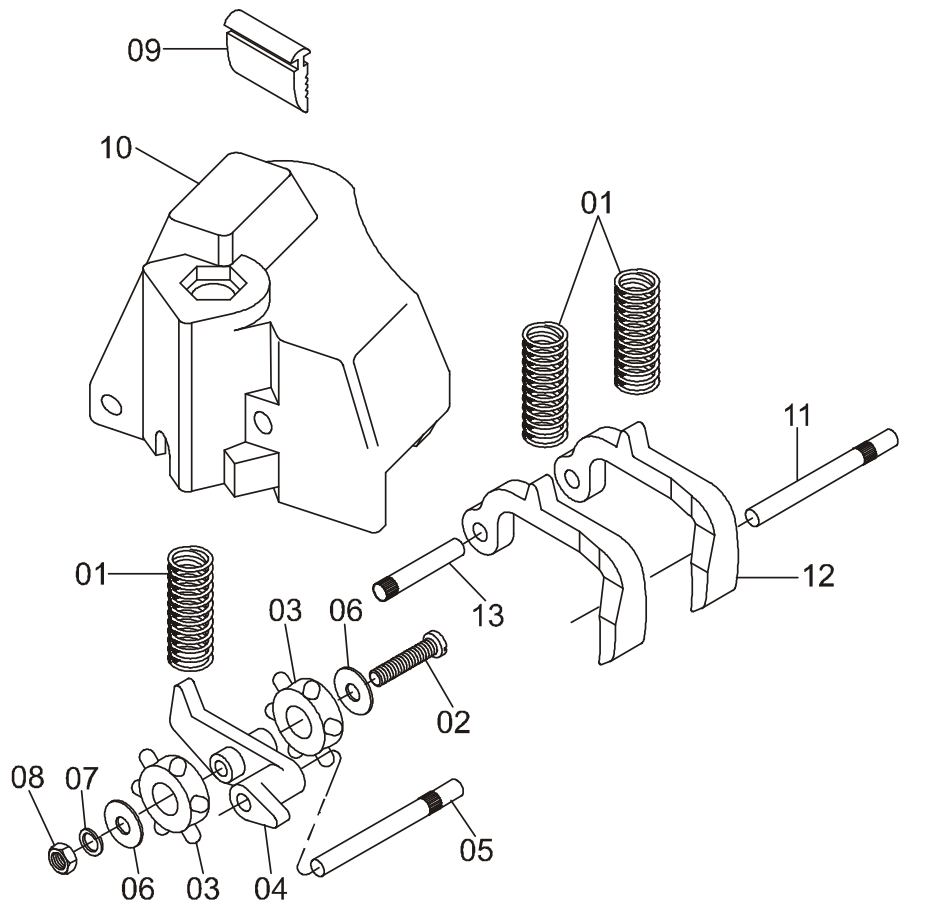

CAIXA SEMENTE

24

- 20 { 02, 03, 04, 06, 07, 08
- 21 { 06, 07, 08, 14, 15, 16
- 22 { 02, 06, 07, 08, 17, 19
- 23 { 02, 06, 07, 08, 18, 19

CAIXA SEMENTE

REF.	CÓDIGO	DENOMINAÇÃO	QUANT./LINHA			
			2000	3000	5000	6000
01	936001004	MOLA	3	3	3	3
02	904001025	PARAFUSO MÁQ. CAB. PANELA M5x25	1	1	1	1
03	900100060	ROSETA 6D-DD - SOJA / SORGO D 90 F	2	2	2	2
04	900100059	ARTICULADOR SOJA / SORGO D 90 F	1	1	1	1
05	200119001	PINO MAIOR	1	1	1	1
06	921030005	ARRUELA LISA	1	1	1	1
07	921050005	ARRUELA PRESSÃO B5	1	1	1	1
08	920110501	PORCA SEXT. M5 - AUTOFRENANTE	1	1	1	1
09	900110001	OBSTACULIZADOR	1	1	1	1
10	900100058	CAIXA	1	1	1	1
11	200119002	PINO MÉDIO	1	1	1	1
12	900035002	GATILHO	2	2	2	2
13	200119003	PINO MENOR	1	1	1	1
14	904001020	PARAFUSO MÁQ. CAB. PANELA M5x20	1	1	1	1
15	900100062	ROSETA 4D - MILHO / GIRASSOL	2	2	2	2
16	900100061	ARTICULADOR MILHO / GIRASSOL	1	1	1	1
17	900100064	ROSETA 5D-DD - FEIJÃO	2	2	2	2
18	900100065	ROSETA 5D-DD - SORGO	2	2	2	2
19	900100063	ARTICULADOR FEIJÃO / SORGO	1	1	1	1
20	95007806	CJ. ARTICULADOR 6D - DD-SOJA/SORGO	1	1	1	1
21	95007807	CJ. ARTICULADOR 4D - MILHO/GIRASSOL	1	1	1	1
22	95007808	CJ. ARTICULADOR 5D - DD - FEIJÃO	1	1	1	1
23	95007809	CJ. ARTICULADOR 5D - DD - SORGO	1	1	1	1
24	200043000	CJ. CX. SEMENTE SOJA	*	*	*	*
24	200048000	CJ. CX. SEMENTE MILHO/GIRASSOL	*	*	*	*
24	200051000	CJ. CX. SEMENTE FEIJÃO	*	*	*	*
24	200067000	CJ. CX. SEMENTE SORGO	*	*	*	*