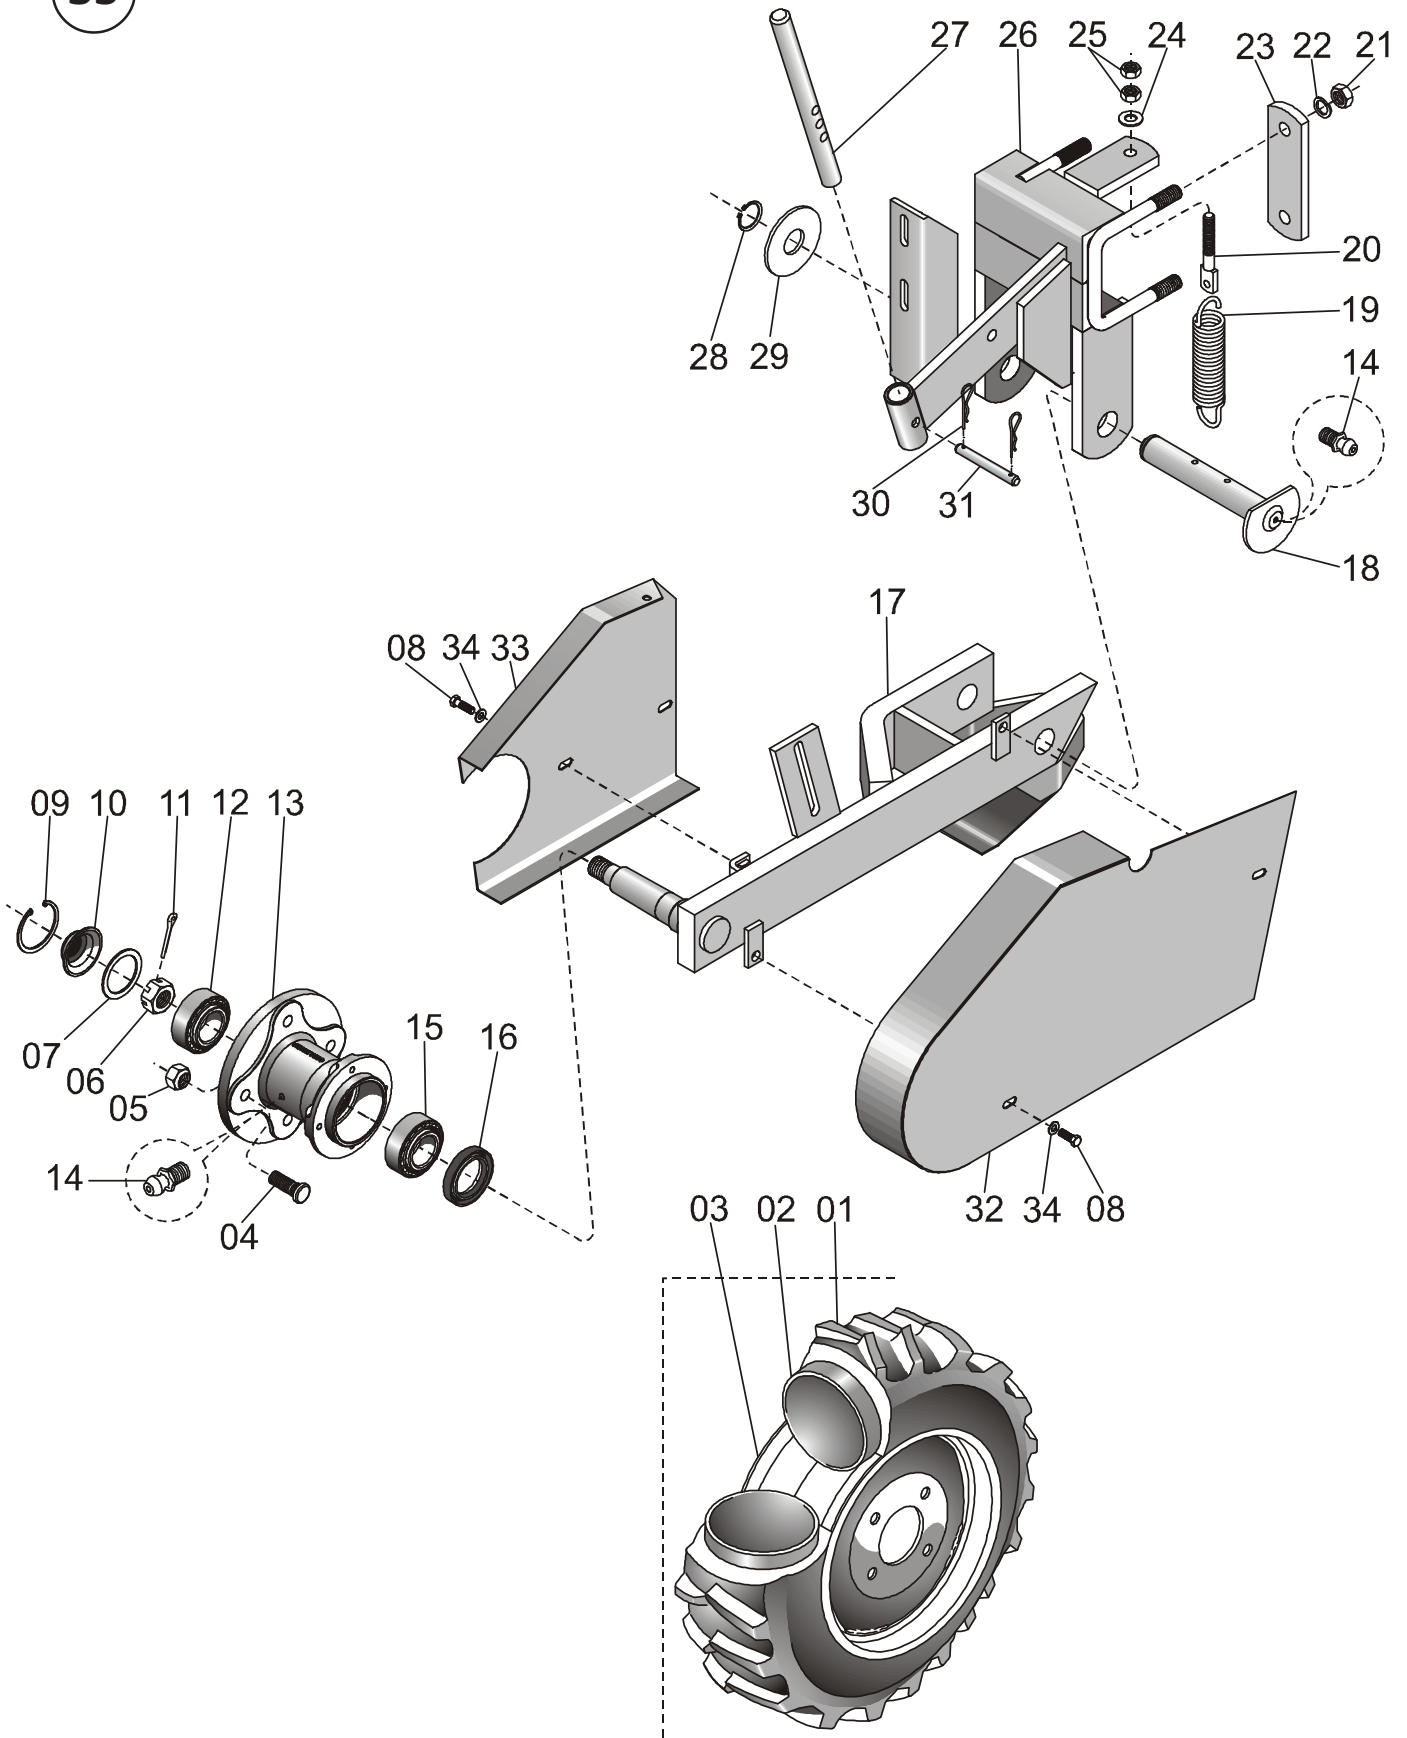

RODADO ESQUERDO PA 2000/3000

35

RODADO ESQUERDO PA 2000/3000

REF.	CÓDIGO	DENOMINAÇÃO	QUANT./SEMEADORA			
			2000	3000	5000	6000
01	933010101	PNEU 500/6 - 12	1	1	-	-
02	933020102	CÂMARA DE AR 500-12	1	1	-	-
03	90004501	ARO RODA 12"	1	1	-	-
04	901387038	PARAFUSO SEXT. 1/2"x1.1/2"NF - 10.9	4	4	-	-
05	920205508	PORCA CÔNICA RODA 1/2"NF	4	4	-	-
06	920512403	PORCA CASTELO M24	1	1	-	-
07	200224002	JUNTA	1	1	-	-
08	901309020	PARAFUSO SEXT. M8x20 - 8.8	5	5	-	-
09	923224058	ANEL ELÁSTICO I-58 ABAULADO	1	1	-	-
10	200224001	CALOTA	1	1	-	-
11	922172238	CONTRAPINO 5x50 DIN94 ZFA	1	1	-	-
12	927050005	ROLAMENTO ROL CONICOS 30205	1	1	-	-
13	80100004	CUBO RODA	1	1	-	-
14	924080000	GRAXEIRA RETA M8	2	2	-	-
15	927050007	ROLAMENTO 32207	1	1	-	-
16	928010117	RETENTOR 01602 BAG (SABO)	1	1	-	-
17	80100400	GARFO ESQUERDO	1	1	-	-
18	80100500	EIXO	1	1	-	-
19	90002024	MOLA	1	1	-	-
20	80101000	PINO MOLA	1	1	-	-
21	920001601	PORCA SEXT. M16	4	4	-	-
22	921050016	ARRUELA PRESSÃO B16	4	4	-	-
23	20180102	FIXADOR	2	2	-	-
24	921030012	ARRUELA LISA A12	2	2	-	-
25	920001201	PORCA SEXT. M12	2	2	-	-
26	80100200	SUPORTE GARFO	1	1	-	-
27	80100001	PINO BATENTE	1	1	-	-
28	923101030	ANEL ELÁSTICO E-30	1	1	-	-
29	80100002	ARRUELA	1	1	-	-
30	922051135	PINO TRAVA "R" 2,8x42	2	2	-	-
31	200002001	PINO	1	1	-	-
32	80100600	BLINDAGEM	1	1	-	-
33	80100800	BLINDAGEM INTERNA	1	1	-	-
34	921010008	ARRUELA LISA A8	5	5	-	-
35	86110000	CJ. RODADO ESQUERDO	*	*	-	-