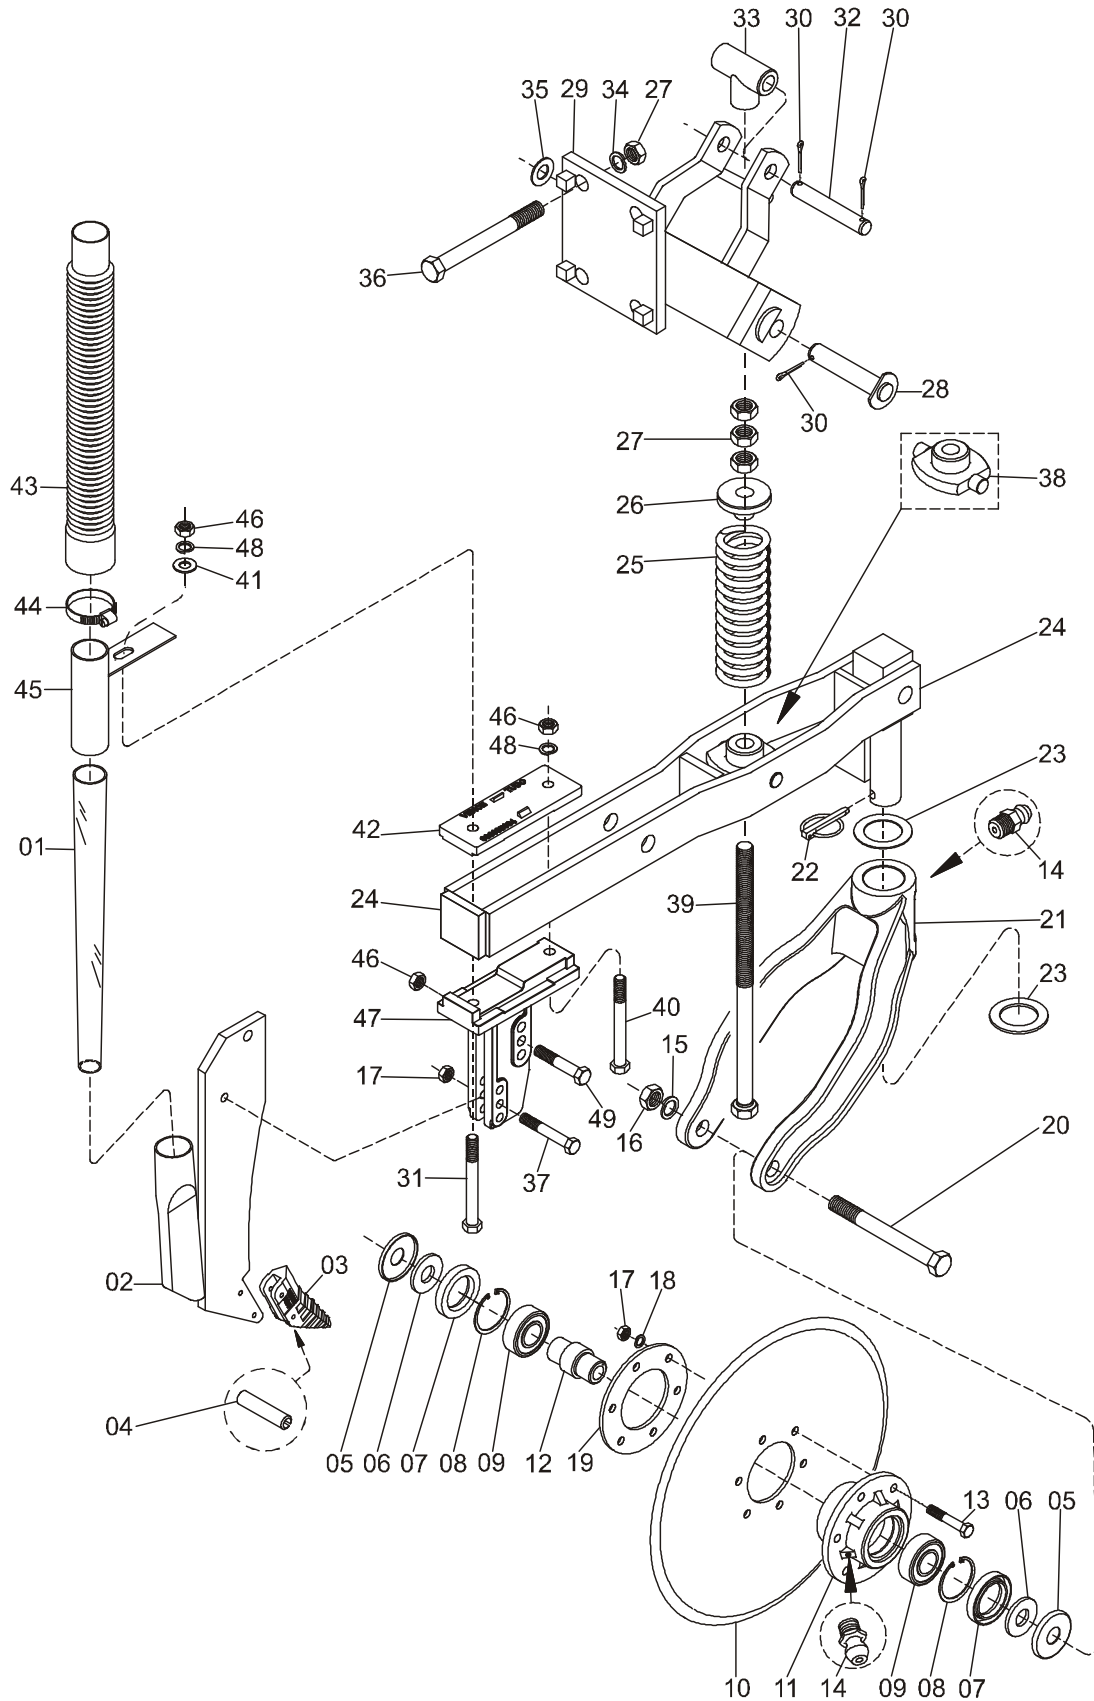

DISCO CORTE / FACÃO SULCADOR P.P.

55

50 { 05, 06, 07, 08, 09, 10, 11, 12, 13, 14, 15, 16, 17, 18, 19, 20

51 { 01, 43, 44, 45

52 { 02, 03, 04

53 { 17, 37, 41, 42, 46, 47, 48, 49

54 { 21, 22, 23, 24, 50, 51, 52, 53

DISCO CORTE / FACÃO SULCADOR P.P.

REF.	CÓDIGO	DENOMINAÇÃO	QUANT./LINHA			
			2000	3000	5000	6000
01	900100070	CONDUTOR LISO	1	1	1	1
02	01301100	FACÃO	1	1	1	1
03	900015003	PONTEIRA	1	1	1	1
04	922012426	PINO ELÁSTICO 6x26	2	2	2	2
05	50250505	TAMPA	2	2	2	2
06	921040021	ARRUELA	2	2	2	2
07	928010110	RETENTOR 01273 BA	2	2	2	2
08	923202062	ANEL ELÁSTICO I-62	2	2	2	2
09	927010107	ROLAMENTO 6206 Z	2	2	2	2
10	90001507	DISCO 16"	1	1	1	1
11	50250002	CUBO	1	1	1	1
12	50250003	BUCHA	1	1	1	1
13	901313030	PARAFUSO SEXT. M10x30 - 8.8	6	6	6	6
14	924080000	GRAXEIRA RETA M8	3	3	3	3
15	921052018	ARRUELA PRESSÃO B18	1	1	1	1
16	920001820	PORCA SEXT. M18	1	1	1	1
17	920001001	PORCA SEXT. M10	6	6	6	6
18	921055010	ARRUELA PRESSÃO B10	6	6	6	6
19	50250503	FLANGE DISCO	1	1	1	1
20	901328140	PARAFUSO SEXT. M18x140 - 8.8	1	1	1	1
21	200013002	SUPORTE DISCO	1	1	1	1
22	922036890	PINO TRAVA C/ ARGOLA 7/16"x2" ZFA	1	1	1	1
23	921040033	ARRUELA	2	2	2	2
24	80250100	ESTRUTURA DISCO CORTE	1	1	1	1
25	936001005	MOLA	1	1	1	1
26	90002687	GUIA MOLA	1	1	1	1
27	920002001	PORCA SEXT. M20	7	7	7	7
28	60250300	PINO	1	1	1	1
29	30250100	SUPORTE	1*	1*	1*	1*
30	922172228	CONTRAPINO 5x30 DIN94 ZFA	3	3	3	3
31	901316110	PARAFUSO SEXT. M12x110 - 8.8	1	1	1	1
32	60250006	PINO	1	1	1	1
33	900005071	GUIA VARETA	1	1	1	1
34	921050016	ARRUELA PRESSÃO B16	4	4	4	4
35	921030010	ARRUELA LISA A22	1	1	1	1
36	901324130	PARAFUSO SEXT. M16x130 - 8.8	1	1	1	1
37	901112050	PARAFUSO SEXT. M10x50 - 5.8	1	1	1	1
38	900005015	ARTICULADOR	1	1	1	1
39	200205000	HASTE	1	1	1	1
40	901316100	PARAFUSO SEXT. M12x100 - 8.8	1	1	1	1
41	921030012	ARRUELA LISA A12	1	1	1	1
42	900005064	FIXADOR	1	1	1	1
43	90003602	MANGOTE SANFONADO	1	1	1	1
44	931020351	ABRAÇADEIRA 38-51	2	2	2	2
45	20250400	SUPORTE	1	1	1	1
46	920001201	PORCA SEXT. M12	3	3	3	3
47	900005070	SUPORTE	1	1	1	1
48	921050012	ARRUELA PRESSÃO B12	2	2	2	2
49	901316050	PARAFUSO SEXT. M12x50 - 8.8	1	1	1	1
50	71850015	CJ. DISCO CORTE P.P.	*	*	*	*
51	61850010	CJ. CONDUTOR ADUBO	*	*	*	*
52	80850002	CJ. FACÃO SULCADOR P.P.	*	*	*	*
53	61850012	CJ. SUPORTE FACÃO	*	*	*	*
54	80850003	CJ. LINHA DISCO CORTE P.P.	*	*	*	*
55	85250000	CJ. DISCO CORTE/FACÃO	*	*	*	*

*QUANT./SEMEADORA