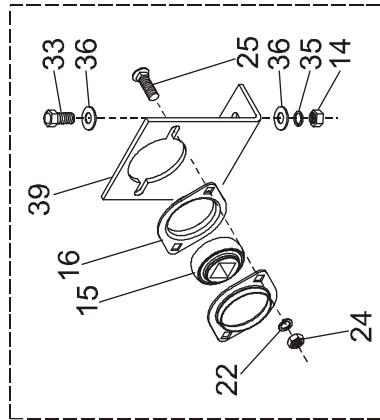

TRANSMISSÃO ADUBO/SEMENTE PA 2000/3000