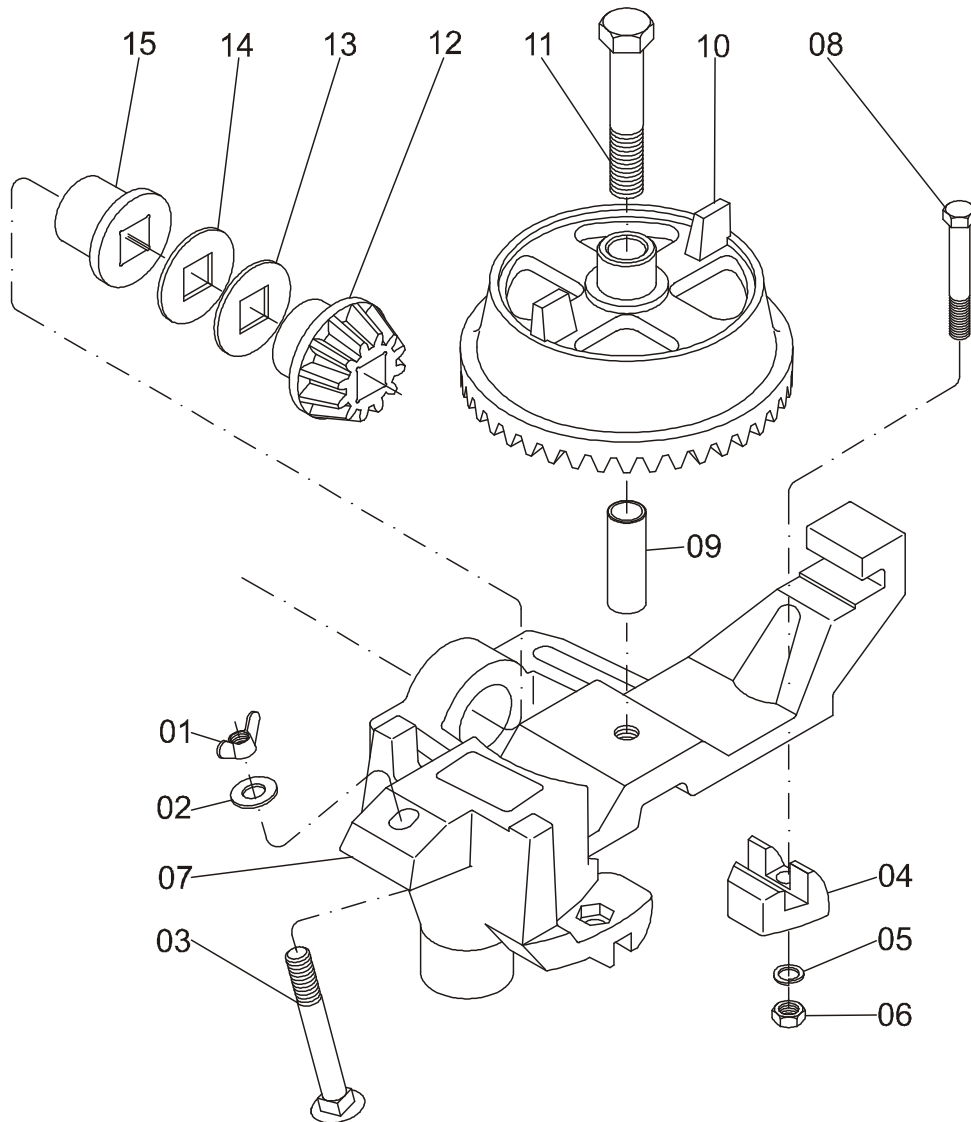

DOSADOR SEMENTE

16

DOSADOR SEMENTE

REF.	CÓDIGO	DENOMINAÇÃO	QUANT./LINHA			
			2000	3000	5000	6000
01	920600801	PORCA BORBOLETA M8	1	1	1	1
02	921010008	ARRUELA LISA A8	1	1	1	1
03	902308070	PARAFUSO FRANCÊS M8x70 - 8.8	1	1	1	1
04	01050004	FIXADOR	3	3	3	3
05	921050008	ARRUELA PRESSÃO B8	3	3	3	3
06	920000801	PORCA SEXT. M8	3	3	3	3
07	60530008	BASE SUPORTE	1	1	1	1
08	901308075	PARAFUSO SEXT. M8x75 - 8.8	3	3	3	3
09	60530012	BUCHA	1	1	1	1
10	60530010	CORÇA	1	1	1	1
11	901316060	PARAFUSO SEXT. M12x60 - 8.8	1	1	1	1
12	60530013	PINHÃO	1	1	1	1
13	921045003	ARRUELA	1	1	1	1
14	921045002	ARRUELA	1	1	1	1
15	60530009	BUCHA	1	1	1	1
16	61850035	CJ. DOSADOR SEMENTE	*	*	*	*