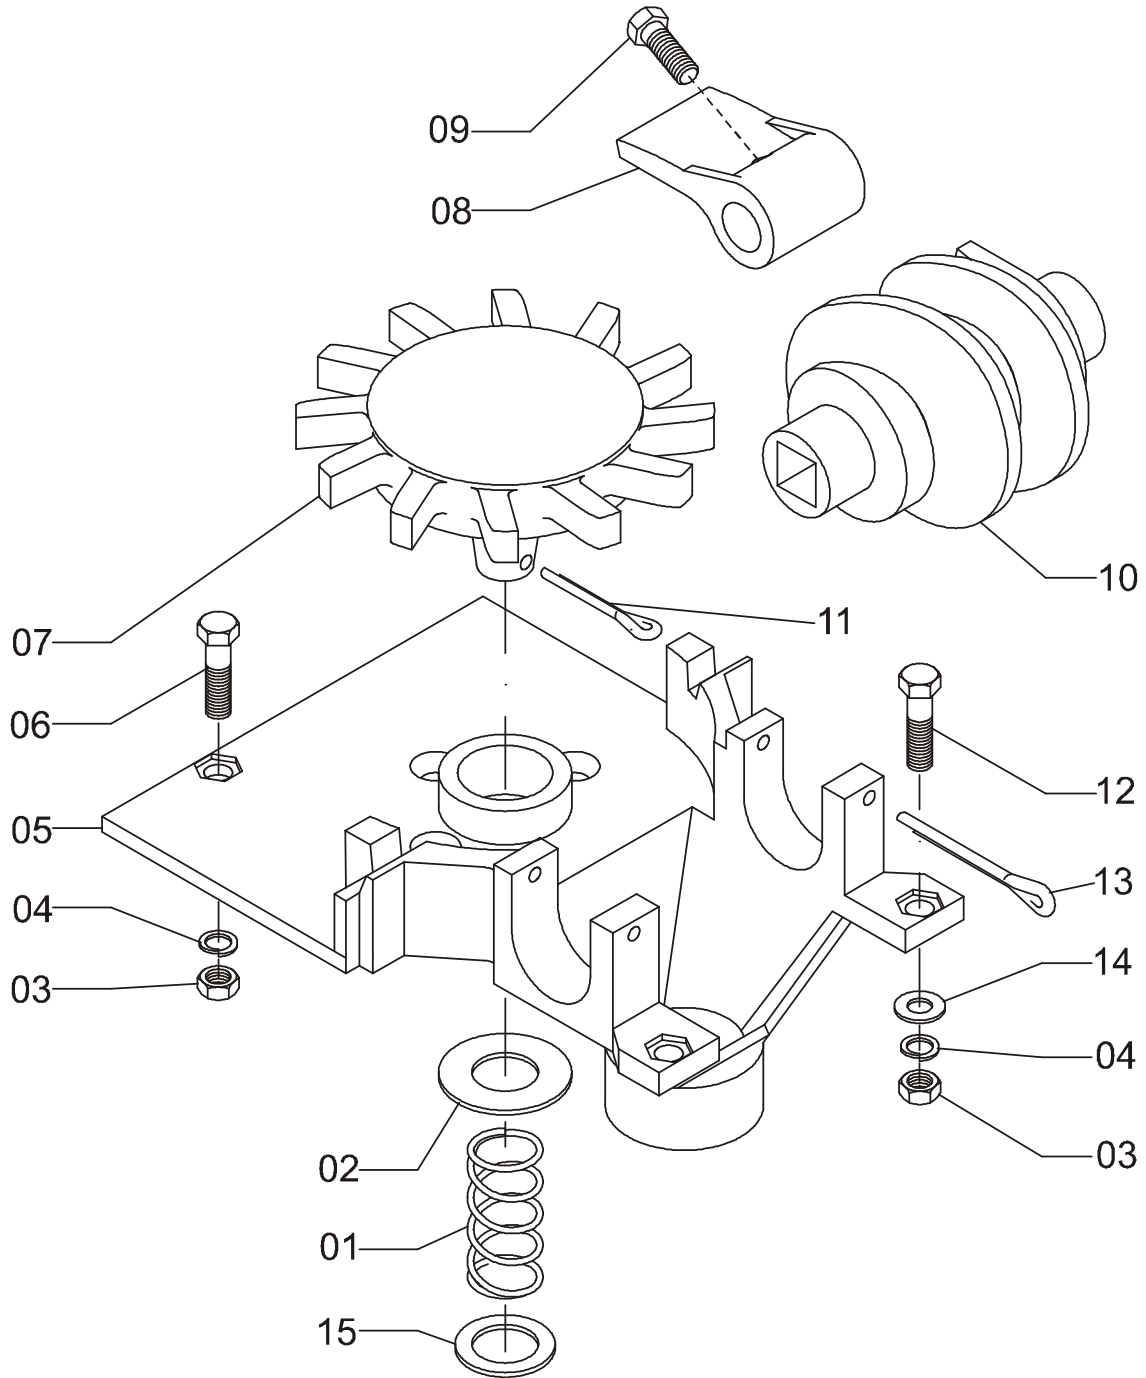

DOSADOR ADUBO

16

DOSADOR ADUBO

REF.	CÓDIGO	DENOMINAÇÃO	QUANT./LINHA			
			2000	3000	5000	6000
01	936001008	MOLA	1	1	1	1
02	921030018	ARRUELA	1	1	1	1
03	920000801	PORCA SEXT. M8	3	3	3	3
04	921050008	ARRUELA PRESSÃO B8	3	3	3	3
05	85450024	MESA	1	1	1	1
06	901309020	PARAFUSO SEXT. M8x20 - 8.8	1	1	1	1
07	90002511	ROTOR Z12	1	1	1	1
08	20080005	REGULADOR	1	1	1	1
09	901309016	PARAFUSO SEXT. M8x16 - 8.8	1	1	1	1
10	900015006	ACIONADOR	1	1	1	1
11	922171834	CONTRAPINO 4x40	1	1	1	1
12	901309035	PARAFUSO SEXT. M8x35 - 8.8	2	2	2	2
13	922172242	CONTRAPINO 5x60	2	2	2	2
14	921010008	ARRUELA LISA A8	2	2	2	2
15	921030016	ARRUELA	1	1	1	1
16	85850001	CJ. DOSADOR ADUBO	*	*	*	*