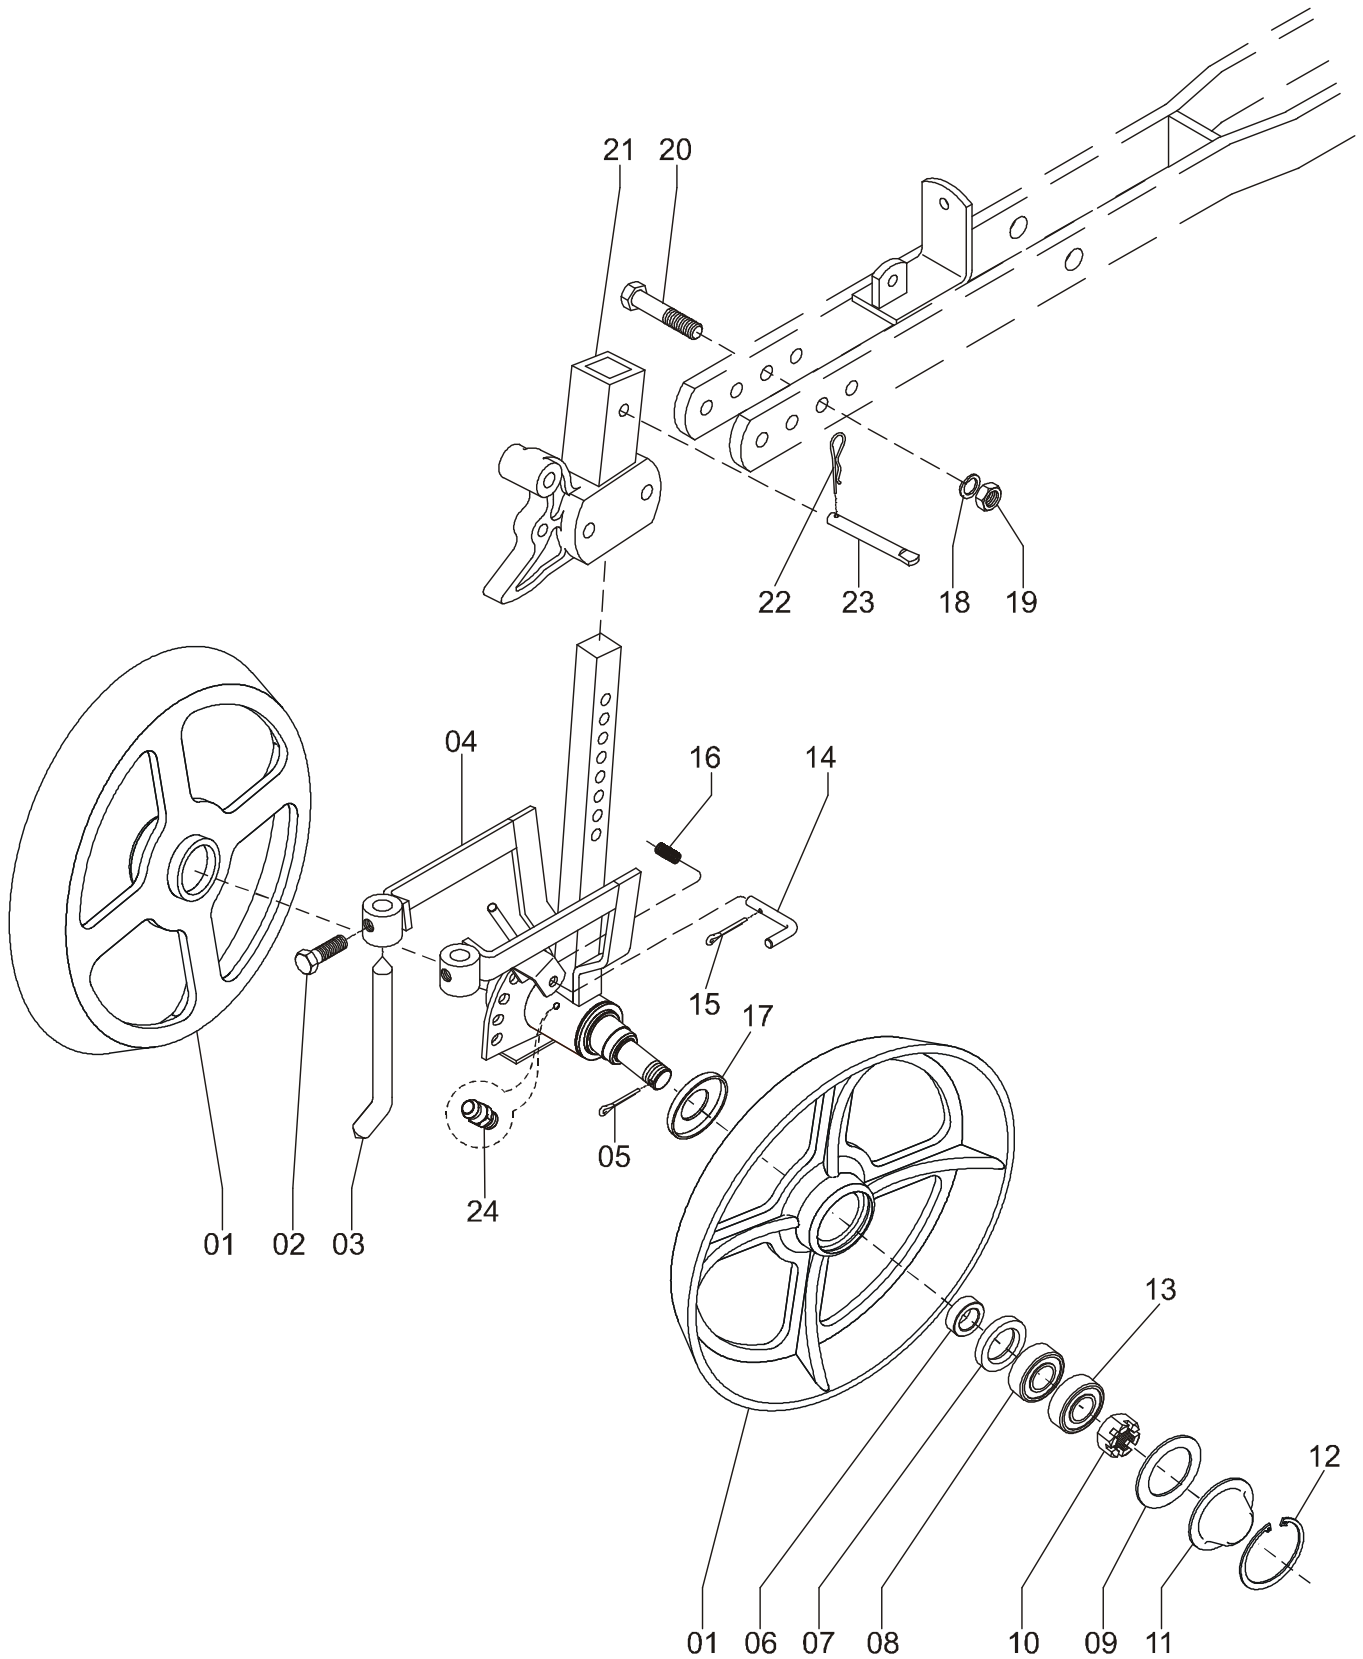

COMPACTADOR/LIMITADOR - RODA FERRO

25

COMPACTADOR/LIMITADOR - RODA FERRO

REF.	CÓDIGO	DENOMINAÇÃO	QUANT./LINHA			
			2000	3000	5000	6000
01	85360004	RODA	2	2	2	2
02	919317020	PARAFUSO RECARTILHADO M12x20 - 8.8	2	2	2	2
03	85360003	PINO	2	2	2	2
04	85360100	EIXO	1	1	1	1
05	922171224	CONTRAPINO 3x25	2	2	2	2
06	01110016	BUCHA	2	2	2	2
07	928010112	RETENTOR 01310 BAG (SABO)	2	2	2	2
08	927010104	ROLAMENTO 6204 Z	2	2	2	2
09	200224002	VEDAÇÃO DISCO DUPLO	2	2	2	2
10	920522022	PORCA CASTELO M20x1,5 - BAIXA	2	2	2	2
11	200224001	CALOTA	2	2	2	2
12	923224058	ANEL ELÁSTICO I-58 ABAULADO	2	2	2	2
13	927010004	ROLAMENTO 6204	2	2	2	2
14	85360002	PINO	1	1	1	1
15	922171216	CONTRAPINO 3x20	1	1	1	1
16	936001001	MOLA	1	1	1	1
17	01310602	TAMPA	2	2	2	2
18	921050012	ARRUELA PRESSÃO B12	2	2	2	2
19	920001201	PORCA SEXT. M12	2	2	2	2
20	901316090	PARAFUSO SEXT. M12x90 - 8.8	2	2	2	2
21	60350004	ENGATE	1	1	1	1
22	922051038	PINO TRAVA "R" 2.5x49	1	1	1	1
23	200002001	PINO	1	1	1	1
24	924060000	GRAXEIRA RETA M6	1	1	1	1
25	85360000	CJ. COMPACT./LIMITADOR - RODA FERRO	*	*	*	*