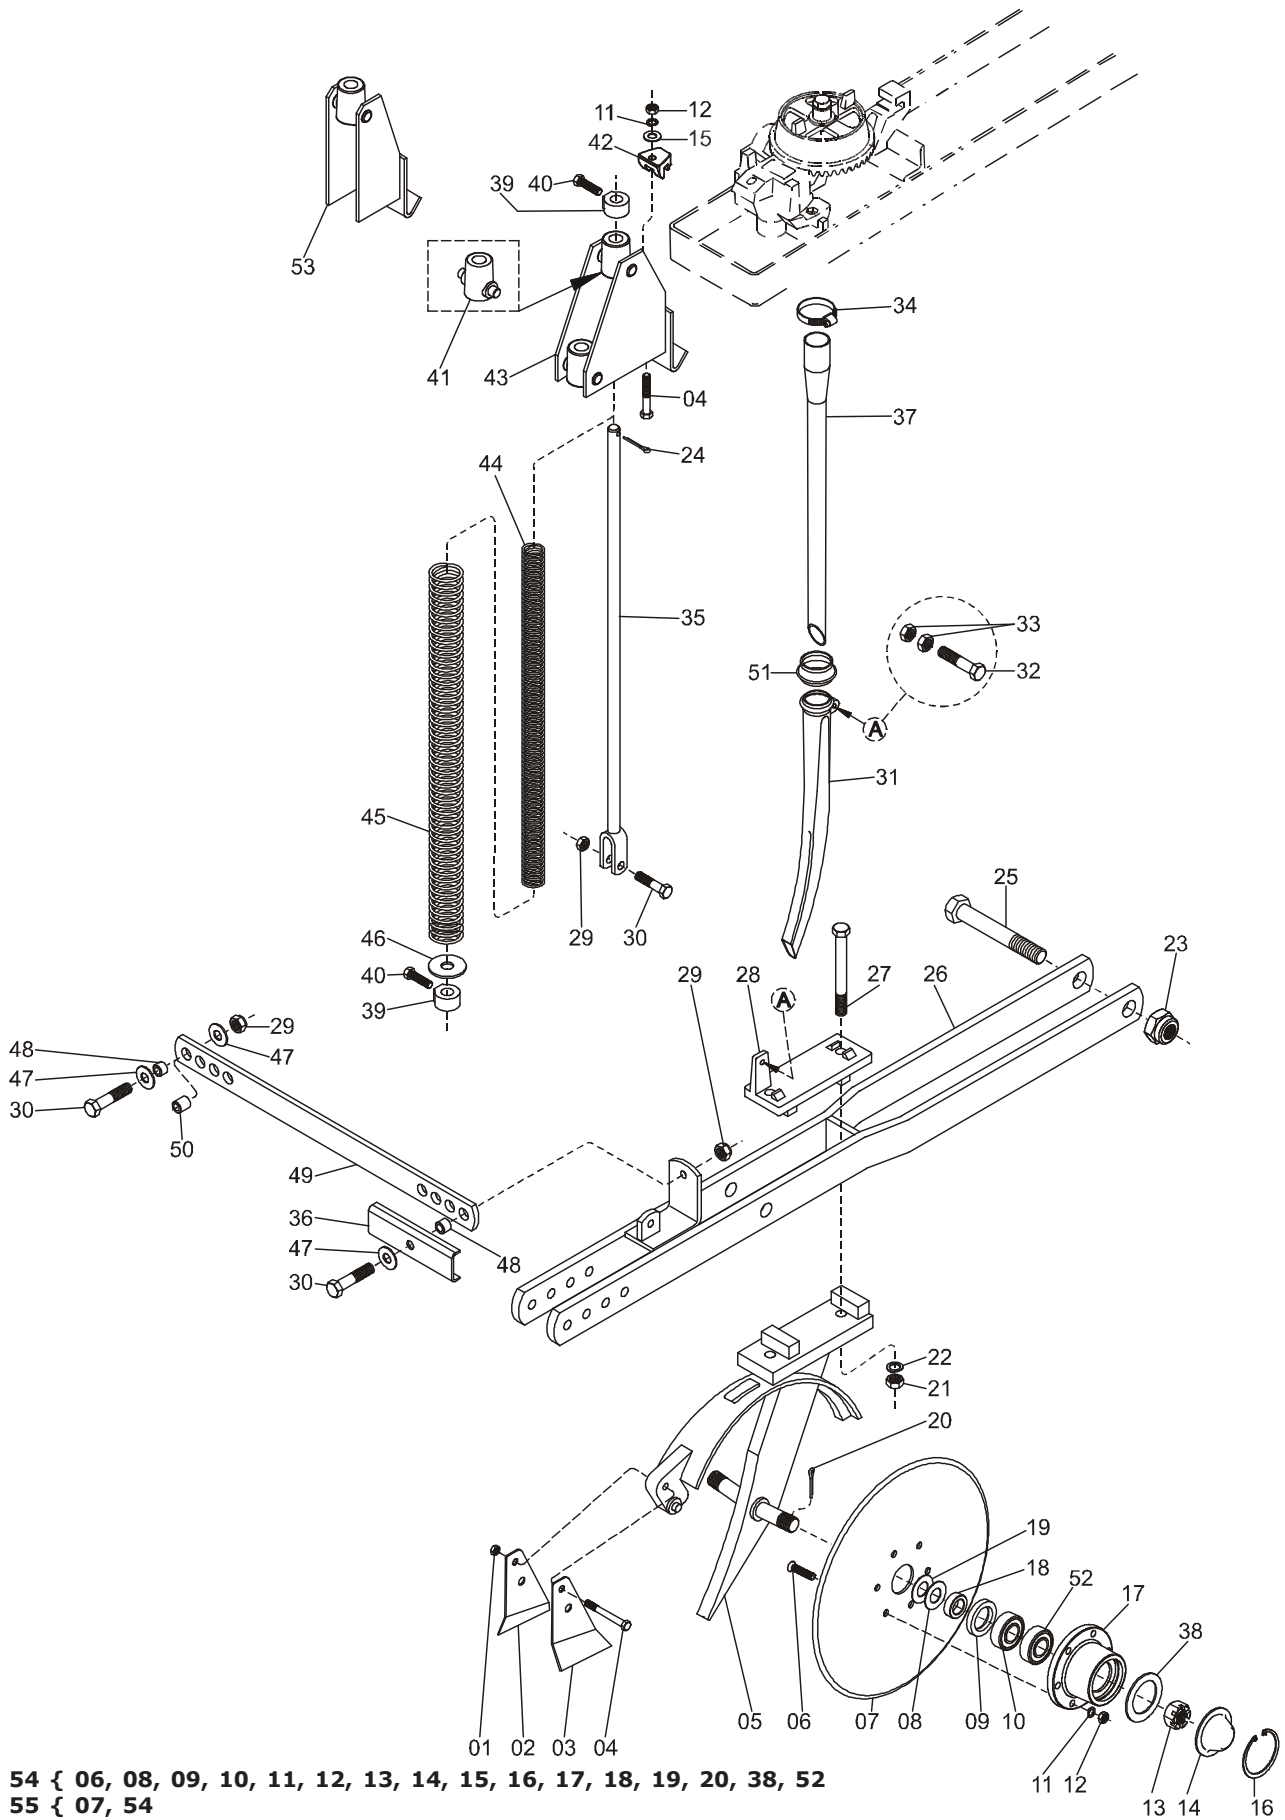

LINHA SULCADORA P.P.

- 54 { 06, 08, 09, 10, 11, 12, 13, 14, 15, 16, 17, 18, 19, 20, 38, 52
- 55 { 07, 54
- 56 { 07, 54
- 57 { 01, 02, 03, 04, 05, 06, 21, 22, 27, 28, 31, 32, 33, 55, 56
- 58 { 23, 24, 25, 26, 34, 37

LINHA SULCADORA P.P.

REF.	CÓDIGO	DENOMINAÇÃO	QUANT./LINHA			
			2000	3000	5000	6000
01	920110801	PORCA SEXT. SEXT. M8 - AUTOFRENANTE	1	1	1	1
02	60350002	LIMPADOR ESQ.	1	1	1	1
03	60350001	LIMPADOR DIR.	1	1	1	1
04	901309045	PARAFUSO SEXT. M8x45 - 8.8	2	2	2	2
05	20350600	ESTRUTURA DISCO	1	1	1	1
06	903309025	PARAFUSO FENDA CAB. CHATA M8x25 - 8.8	12	12	12	12
07	90001501	DISCO 13"	1	1	1	1
07	90001502	DISCO 14"	1	1	1	1
08	921040049	ARRUELA	2	2	2	2
09	928010113	RETENTOR 01942 BRG (SABO)	2	2	2	2
10	927010104	ROLAMENTO 6204 Z	2	2	2	2
11	921050008	ARRUELA PRESSÃO B8	13	13	13	13
12	920000801	PORCA SEXT. M8	13	13	13	13
13	920522022	PORCA CASTELO M20x1,5 BAIXA	2	2	2	2
14	200224001	CALOTA	2	2	2	2
15	921030008	ARRUELA LISA A8	1	1	1	1
16	923224058	ANEL ELÁSTICO I-58 ABAULADO	2	2	2	2
17	80210007	CUBO	2	2	2	2
18	01110016	BUCHA	2	2	2	2
19	921030016	ARRUELA	1	1	1	1
20	922171224	CONTRAPINO 3x25	2	2	2	2
21	920001201	PORCA SEXT. M12	2	2	2	2
22	921050012	ARRUELA PRESSÃO B12	2	2	2	2
23	920112201	PORCA SEXT. M22 - AUTOFRENANTE	1	1	1	1
24	922172234	CONTRAPINO 5x40 DIN94 ZFA	1	1	1	1
25	901336130	PARAFUSO SEXT. M22x130 - 8.8	1	1	1	1
26	85350100	GARFO CURTO	2*	2*	3*	3*
27	901316100	PARAFUSO SEXT. M12x100 - 8.8	2	2	2	2
28	20350005	BASE	1	1	1	1
29	920111001	PORCA SEXT. M10 - AUTOFRENANTE	2	2	2	2
30	901313035	PARAFUSO SEXT. M10x35 - 8.8	2	2	2	2
31	90003701	CONDUTOR	1	1	1	1
32	901304035	PARAFUSO SEXT. M6x35 - 8.8	1	1	1	1
33	920000601	PORCA SEXT. M6	2	2	2	2
34	931020344	ABRAÇADEIRA 3244	1	1	1	1
35	80350400	HASTE	1	1	1	1
36	01110029	GUIA ESTABILIZADOR	-	1	1	1
37	90003601	CONDUTOR LISO	1	1	1	1
38	200224002	VEDAÇÃO	2	2	2	2
39	03350001	BUCHA BATENTE	2	2	2	2
40	919317020	PARAFUSO RECARTEILHADO M12x20 - 8.8	2	2	2	2
41	900005018	ARTICULADOR	2	2	2	2
42	01050004	FIXADOR 111	1	1	1	1
43	86350200	SUPORTE	1	1	1	1
44	90002003	MOLA INTERNA	1	1	1	1
45	90002010	MOLA EXTERNA	1	1	1	1
46	921040020	ARRUELA	2	2	2	2

*QUANT./SEMEADORA