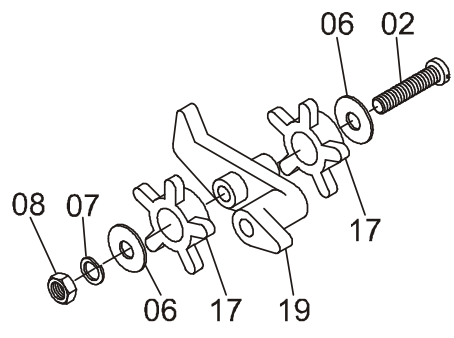

CAIXA SEMENTE

24

- 20 { 02, 03, 04, 06, 07, 08
- 21 { 06, 07, 08, 14, 15, 16
- 22 { 02, 06, 07, 08, 17, 19
- 23 { 02, 06, 07, 08, 18, 19

CAIXA SEMENTE

REF.	CÓDIGO	DENOMINAÇÃO	QUANT./LINHA			
			2000	3000	5000	6000
01	936001004	MOLA	3	3	3	3
02	904001025	PARAFUSO MÁQ. CAB. PANELA M5x25	1	1	1	1
03	900100060	ROSETA 6D-DD - SOJA / SORGO D 90 F	2	2	2	2
04	900100059	ARTICULADOR SOJA / SORGO D 90 F	1	1	1	1
05	200119001	PINO MAIOR	1	1	1	1
06	921030005	ARRUELA LISA	1	1	1	1
07	921050005	ARRUELA PRESSÃO B5	1	1	1	1
08	920110501	PORCA SEXT. M5 - AUTOFRENANTE	1	1	1	1
09	900110001	OBSTACULIZADOR	1	1	1	1
10	900100058	CAIXA	1	1	1	1
11	200119002	PINO MÉDIO	1	1	1	1
12	900035002	GATILHO	2	2	2	2
13	200119003	PINO MENOR	1	1	1	1
14	904001020	PARAFUSO MÁQ. CAB. PANELA M5x20	1	1	1	1
15	900100062	ROSETA 4D - MILHO / GIRASSOL	2	2	2	2
16	900100061	ARTICULADOR MILHO / GIRASSOL	1	1	1	1
17	900100064	ROSETA 5D-DD - FEIJÃO	2	2	2	2
18	900100065	ROSETA 5D-DD - SORGO	2	2	2	2
19	900100063	ARTICULADOR FEIJÃO / SORGO	1	1	1	1
20	95007806	CJ. ARTICULADOR 6D - DD-SOJA/SORGO	1	1	1	1
21	95007807	CJ. ARTICULADOR 4D - MILHO/GIRASSOL	1	1	1	1
22	95007808	CJ. ARTICULADOR 5D - DD - FEIJÃO	1	1	1	1
23	95007809	CJ. ARTICULADOR 5D - DD - SORGO	1	1	1	1
24	200043000	CJ. CX. SEMENTE SOJA	*	*	*	*
24	200048000	CJ. CX. SEMENTE MILHO/GIRASSOL	*	*	*	*
24	200051000	CJ. CX. SEMENTE FEIJÃO	*	*	*	*
24	200067000	CJ. CX. SEMENTE SORGO	*	*	*	*