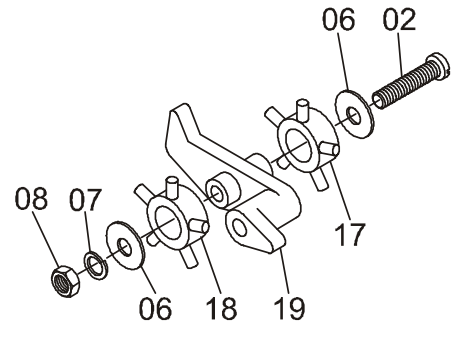

CAIXA SEMENTE

24

- 20 { 02, 03, 04, 06, 07, 08
- 21 { 06, 07, 08, 14, 15, 16
- 22 { 02, 06, 07, 08, 17, 19
- 23 { 02, 06, 07, 08, 18, 19

CAIXA SEMENTE

REF.	CÓDIGO	DENOMINAÇÃO	QUANT./LINHA			
			2000	3000	5000	6000
01	936001004	MOLA	3	3	3	3
02	904001025	PARAFUSO MÁQ. CAB. PANELA M5x25	1	1	1	1
03	900100060	ROSETA 6D-DD - SOJA / SORGO D 90 F	2	2	2	2
04	900100059	ARTICULADOR SOJA / SORGO D 90 F	1	1	1	1
05	200119001	PINO MAIOR	1	1	1	1
06	921030005	ARRUELA LISA	1	1	1	1
07	921050005	ARRUELA PRESSÃO B5	1	1	1	1
08	920110501	PORCA SEXT. M5 - AUTOFRENANTE	1	1	1	1
09	900110001	OBSTACULIZADOR	1	1	1	1
10	900100058	CAIXA	1	1	1	1
11	200119002	PINO MÉDIO	1	1	1	1
12	900035002	GATILHO	2	2	2	2
13	200119003	PINO MENOR	1	1	1	1
14	904001020	PARAFUSO MÁQ. CAB. PANELA M5x20	1	1	1	1
15	900100062	ROSETA 4D - MILHO / GIRASSOL	2	2	2	2
16	900100061	ARTICULADOR MILHO / GIRASSOL	1	1	1	1
17	900100064	ROSETA 5D-DD - FEIJÃO	2	2	2	2
18	900100065	ROSETA 5D-DD - SORGO	2	2	2	2
19	900100063	ARTICULADOR FEIJÃO / SORGO	1	1	1	1
20	95007806	CJ. ARTICULADOR 6D - DD-SOJA/SORGO	1	1	1	1
21	95007807	CJ. ARTICULADOR 4D - MILHO/GIRASSOL	1	1	1	1
22	95007808	CJ. ARTICULADOR 5D - DD - FEIJÃO	1	1	1	1
23	95007809	CJ. ARTICULADOR 5D - DD - SORGO	1	1	1	1
24	200043000	CJ. CX. SEMENTE SOJA	*	*	*	*
24	200048000	CJ. CX. SEMENTE MILHO/GIRASSOL	*	*	*	*
24	200051000	CJ. CX. SEMENTE FEIJÃO	*	*	*	*
24	200067000	CJ. CX. SEMENTE SORGO	*	*	*	*