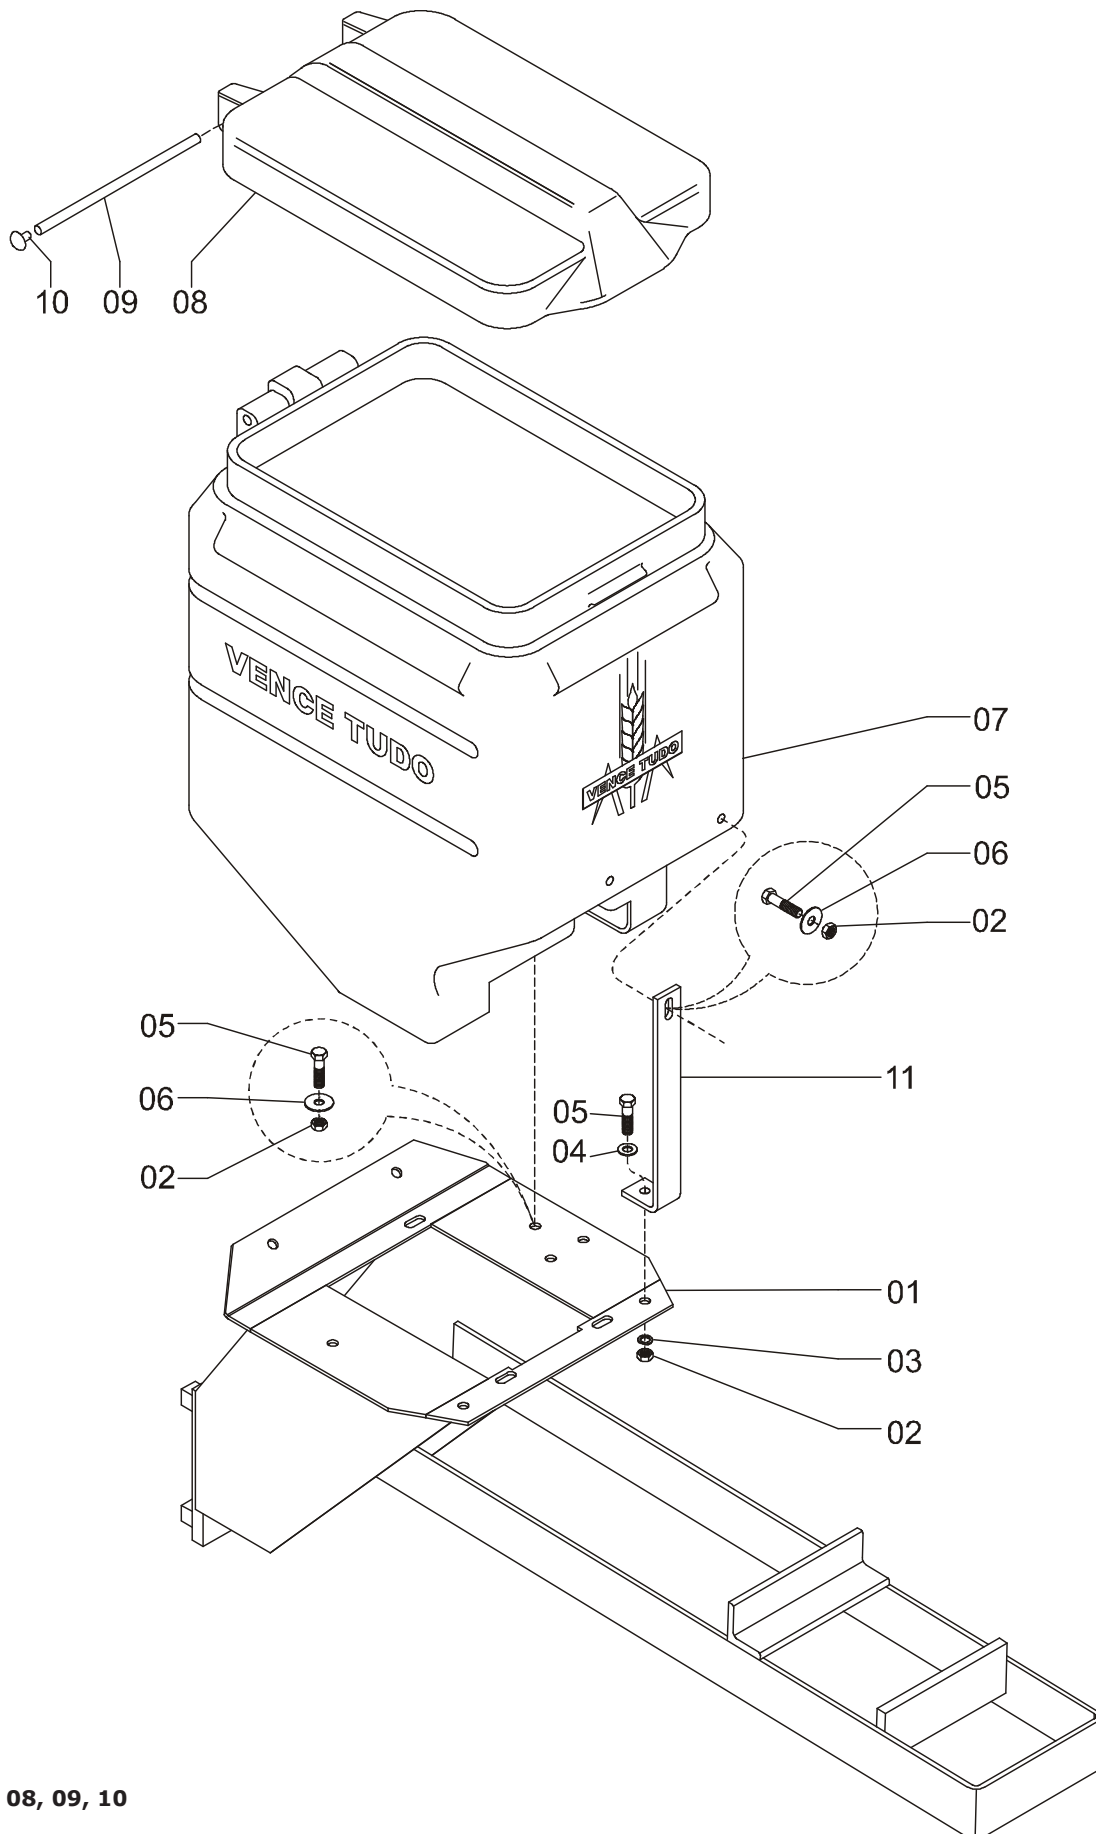

RESERVATÓRIO ADUBO

RESERVATÓRIO ADUBO

REF.	CÓDIGO	DENOMINAÇÃO	QUANT./LINHA			
			2000	3000	5000	6000
01	85450100	KIT SEMENTE/ADUBO	1	1	1	1
02	920000801	PORCA SEXT. M8	7	7	7	7
03	921050008	ARRUELA PRESSÃO B8	2	2	2	2
04	921030008	ARRUELA LISA A8	2	2	2	2
05	901309025	PARAFUSO SEXT. M8x25 - 8.8	7	7	7	7
06	921040038	ARRUELA	7	7	7	7
07	85450001	RESERVATÓRIO 45L	1	1	1	1
08	85450019	TAMPA	1	1	1	1
09	85450003	PINO	1	1	1	1
10	85450020	RETENÇÃO	2	2	2	2
11	85450007	SUPORTE RESERVATÓRIO	2	2	2	2
12	85450023	CJ. RESERVATÓRIO	*	*	*	*