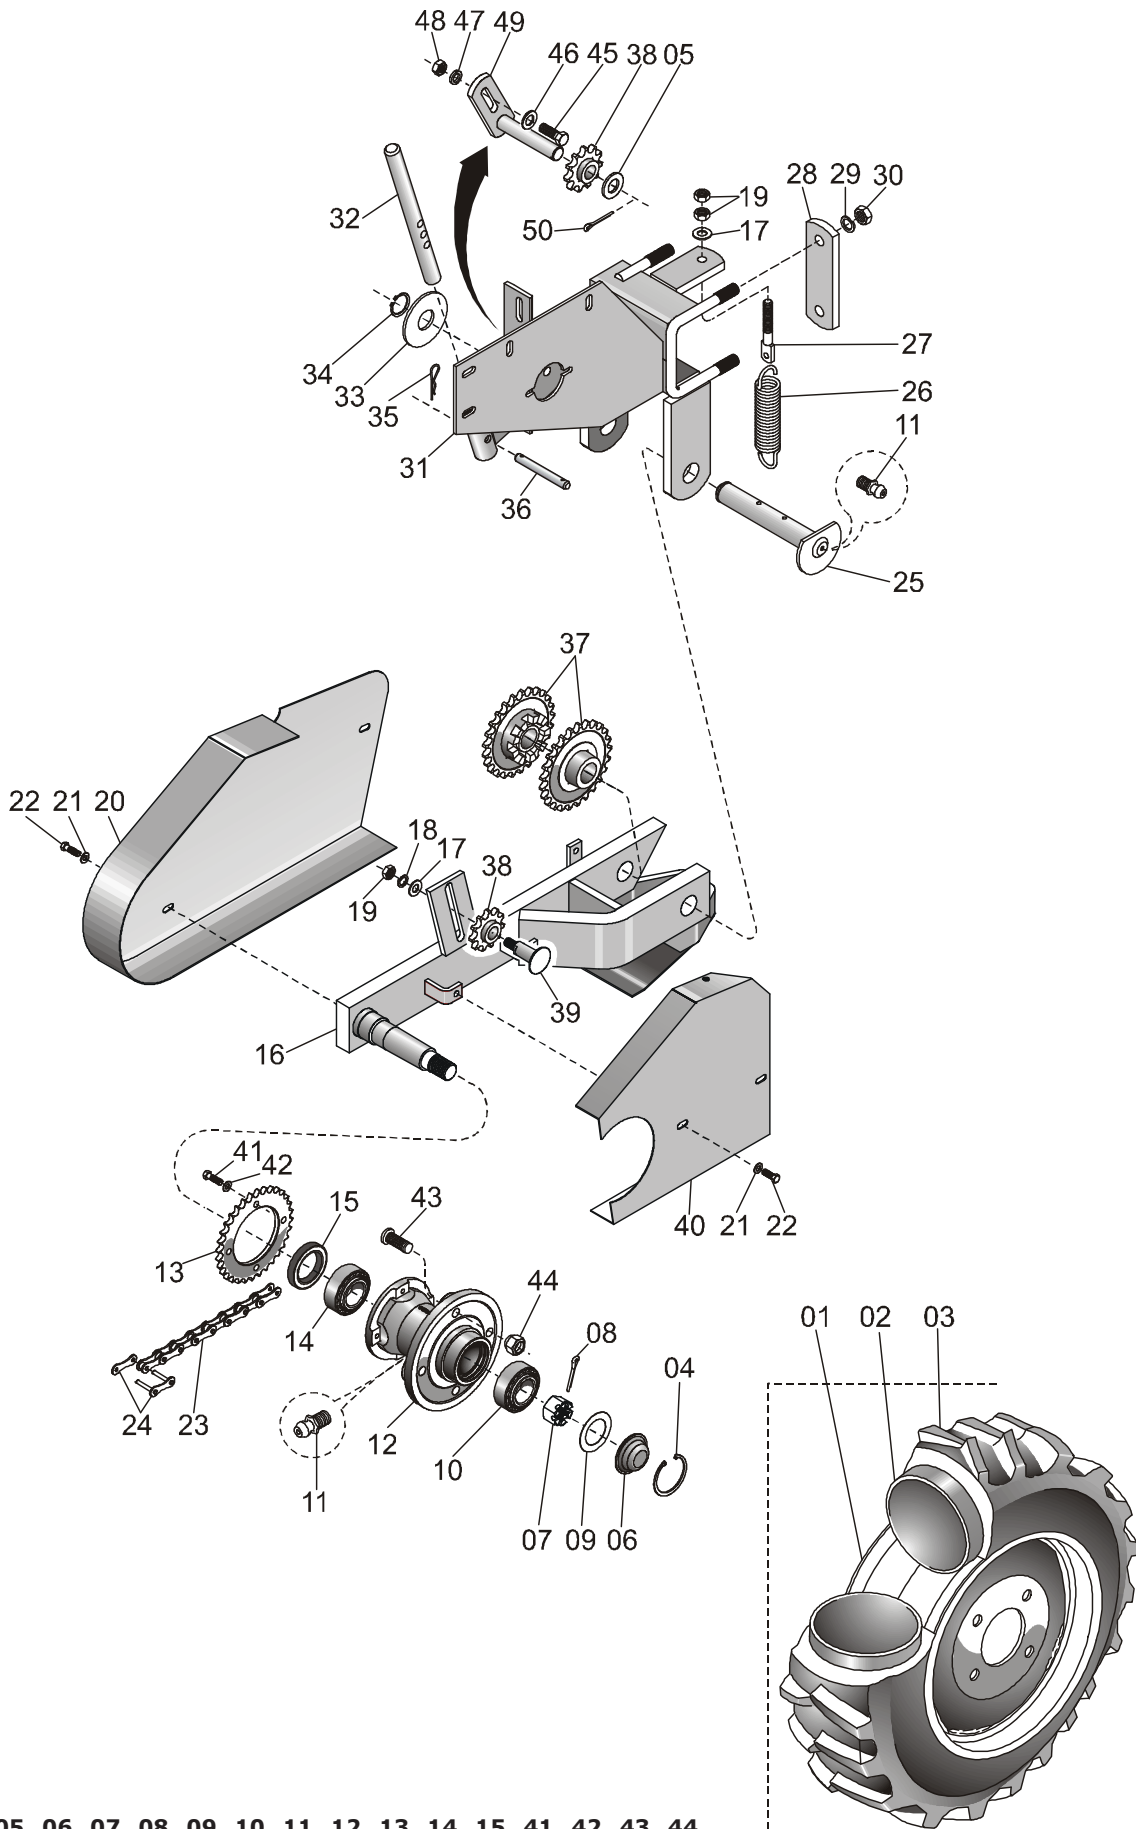

RODADO DIREITO

53

51 {04, 05, 06, 07, 08, 09, 10, 11, 12, 13, 14, 15, 41, 42, 43, 44
52 {17, 18, 19, 38, 39

RODADO DIREITO

REF.	CÓDIGO	DENOMINAÇÃO	QUANT./SEMEADORA			
			2000	3000	5000	6000
01	90004501	ARO RODA 12"	1	1	1	1
02	933020102	CÂMARA DE AR 500-12	1	1	1	1
03	933010101	PNEU 500\6-12	1	1	1	1
04	921030018	ARRUELA	1	1	1	1
05	923224058	ANEL ELÁSTICO I-58 ABAULADO	1	1	1	1
06	200224001	CALOTA	1	1	1	1
07	920512403	PORCA CASTELO M24	1	1	1	1
08	922172238	CONTRAPINO 3\16"x2"	1	1	1	1
09	200224002	JUNTA	1	1	1	1
10	927050005	ROLAMENTO ROL CONICOS 30205	1	1	1	1
11	924080000	GRAXEIRA RETA M8	2	2	2	2
12	80100004	CUBO RODA	1	1	1	1
13	85110001	RODA DENTADA Z32	1	1	1	1
14	927050007	ROLAMENTO 32207	1	1	1	1
15	928010117	RETENTOR 01602 BAG (SABO)	1	1	1	1
16	80100300	GARFO DIREITO	1	1	1	1
17	921030012	ARRUELA LISA A12	2	2	2	2
18	921050012	ARRUELA PRESSÃO B12	1	1	1	1
19	920001201	PORCA SEXT. M12	3	3	3	3
20	80100700	CARENAGEM DIREITA	1	1	1	1
21	921010008	ARRUELA LISA A8	3	3	3	3
22	901309020	PARAFUSO SEXT. M8x20 - 8.8	3	3	3	3
23	925014027	CORRENTE DE ROLO C 2040 - 55 ELOS	1	1	1	1
24	925165000	EMENDA ASA 2050	1	1	1	1
25	80100500	EIXO	1	1	1	1
26	90002024	MOLA	1	1	1	1
27	80101000	PINO MOLA	1	1	1	1
28	20180102	FIXADOR	2	2	2	2
29	921050016	ARRUELA PRESÃO B16	4	4	4	4
30	920001601	PORCA SEXT. M16	4	4	4	4
31	86100100	SUORTE DIREITO GARFO	1	1	1	1
32	80100001	PINO BATENTE	1	1	1	1
33	80100002	ARRUELA	1	1	1	1
34	923101030	ANEL ELÁSTICO E-30	1	1	1	1
35	922051135	PINO TRAVA "R" 2,8x42	2	2	2	2
36	200002001	PINO	1	1	1	1
37	001002005	RODA DENTADA ACOPLADA Z29	2	2	2	2
38	90003209	RODA DENTADA Z12	2	2	2	2
39	60010900	PINO	1	1	1	1
40	80100900	BLINDAGEM INTERNA DIREITA	1	1	1	1
41	901309025	PARAFUSO SEXT.M8x25 - 8.8	4	4	4	4
42	921050008	ARRUELA PRESSÃO B8	4	4	4	4
43	901387038	PARAFUSO SEXT. 1\2"x1.1\2"NF - 10.9	4	4	4	4
44	920205508	PORCA CÔNICA RODA 1\2" NF	4	4	4	4
45	901313030	PARAFUSO SEXT. M10x30 - 8.8	1	1	1	1
46	921010010	ARRUELA LISA A10	1	1	1	1
47	921050010	ARRUELA PRESSÃO B10	1	1	1	1
48	920001001	PORCA SEXT. M10	1	1	1	1
49	80160200	ESTICADOR	1	1	1	1
50	922171228	CONTRAPINO 3x30 DIN94 ZFA	1	1	1	1
51	85850003	CJ. CUBO RODA	*	*	*	*
52	80850005	CJ. ESTICADOR	*	*	*	*
53	86100000	CJ. RODADO DIREITO	*	*	*	*