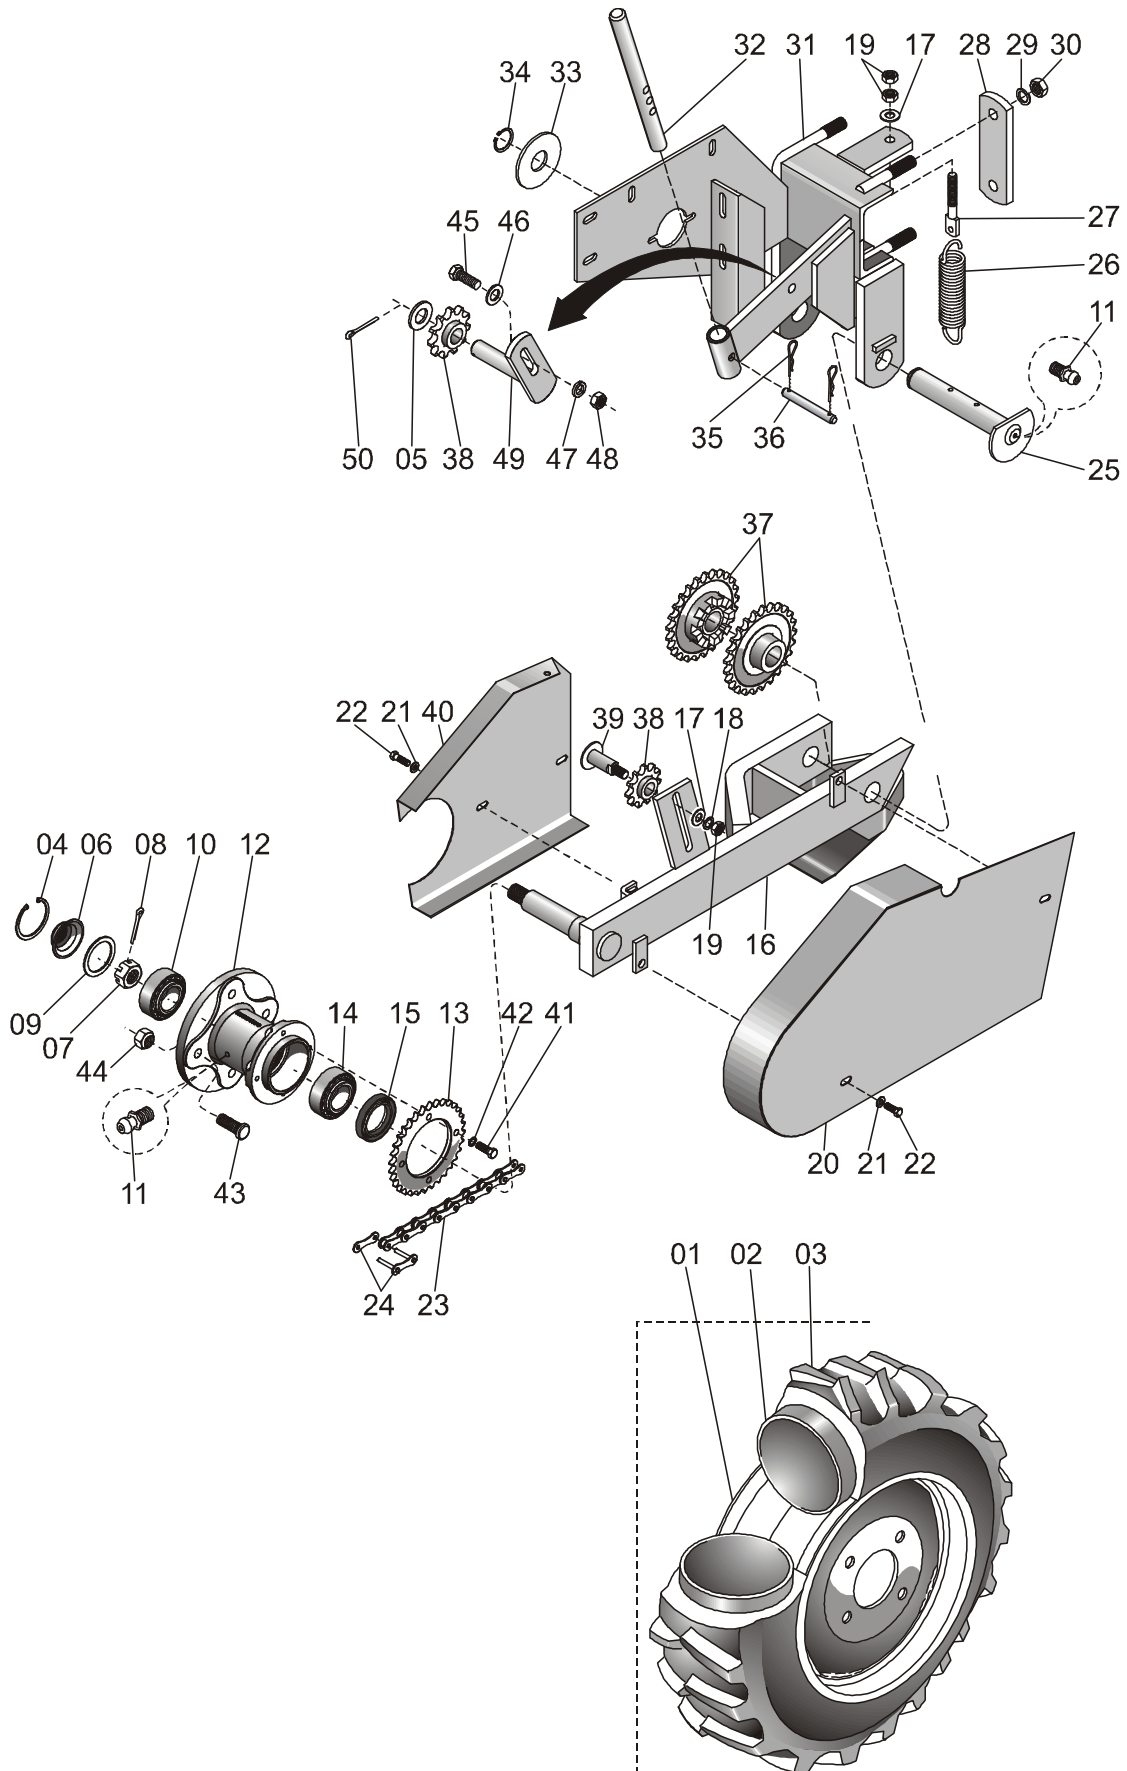

RODADO ESQUERDO PA 5000/6000

51 {04, 05, 06, 07, 08, 09, 10, 11, 12, 13, 14, 15, 41, 42, 43, 44}
 52 {17, 18, 19, 38, 39}

RODADO ESQUERDO PA 5000/6000

REF.	CÓDIGO	DENOMINAÇÃO	QUANT./SEMEADORA			
			2000	3000	5000	6000
01	90004501	ARO RODA 12"	-	-	1	1
02	933020102	CÂMARA DE AR 500-12	-	-	1	1
03	933010101	PNEU 500\6-12	-	-	1	1
04	923224058	ANEL ELÁSTICO I-58 ABAULADO	-	-	1	1
05	921030018	ARRUELA	-	-	1	1
06	200224001	CALOTA	-	-	1	1
07	920512403	PORCA CASTELO M24	-	-	1	1
08	922172238	CONTRAPINO 3\16"x2"	-	-	1	1
09	200224002	JUNTA	-	-	1	1
10	927050005	ROLAMENTO ROL CONICOS 30205	-	-	1	1
11	924080000	GRAXEIRA RETA M8	-	-	2	2
12	80100004	CUBO RODA	-	-	1	1
13	85110001	RODA DENTADA Z32	-	-	1	1
14	927050007	ROLAMENTO 32207	-	-	1	1
15	928010117	RETENTOR 01602 BAG (SABO)	-	-	1	1
16	80100400	GARFO ESQUERDO	-	-	1	1
17	921030012	ARRUELA LISA A12	-	-	2	2
18	921050012	ARRUELA PRESSÃO B12	-	-	1	1
19	920001201	PORCA SEXT. M12	-	-	3	3
20	80100600	BLINDAGEM ESQUERDA	-	-	1	1
21	921010008	ARRUELA LISA A8	-	-	3	3
22	901309020	PARAFUSO SEXT.M8x20 - 8.8	-	-	3	3
23	925014027	CORRENTE DE ROLO C 2040 - 55 ELOS	-	-	1	1
24	925165000	EMENDA ASA 2050	-	-	1	1
25	80100500	EIXO	-	-	1	1
26	90002024	MOLA	-	-	1	1
27	80101000	PINO MOLA	-	-	1	1
28	20180102	FIXADOR	-	-	2	2
29	921050016	ARRUELA PRESÃO B16	-	-	4	4
30	920001601	PORCA SEXT. M16	-	-	4	4
31	86110100	SUORTE GARFO	-	-	1	1
32	80100001	PINO BATENTE	-	-	1	1
33	80100002	ARRUELA	-	-	1	1
34	923101030	ANEL ELÁSTICO E-30	-	-	1	1
35	922051135	PINO TRAVA "R" 2,8x42	-	-	2	2
36	200002001	PINO	-	-	1	1
37	001002005	RODA DENTADA ACOPLADA Z29	-	-	2	2
38	90003209	RODA DENTADA Z12	-	-	2	2
39	60010900	PINO	-	-	1	1
40	80100800	BLINDAGEM INTERNA	-	-	1	1
41	901309025	PARAFUSO SEXT. M8x25 - 8.8	-	-	4	4
42	921050008	ARRUELA PRESSÃO B8	-	-	4	4
43	901387038	PARAFUSO SEXT.1\2"x1.1\2"NF - 10.9	-	-	4	4
44	920205508	PORCA CÔNICA RODA 1\2" NF	-	-	4	4
45	901313030	PARAFUSO SEXT. M10x30 - 8.8	-	-	1	1
46	921010010	ARRUELA LISA A10	-	-	1	1
47	921050010	ARRUELA PRESSÃO B10	-	-	1	1
48	920001001	PORCA SEXT. M10	-	-	1	1
49	80160200	ESTICADOR	-	-	1	1
50	922171228	CONTRAPINO 3x30 DIN94 ZFA	-	-	1	1
51	85850003	CJ. CUBO RODA	-	-	*	*
52	80850005	CJ. ESTICADOR	-	-	*	*