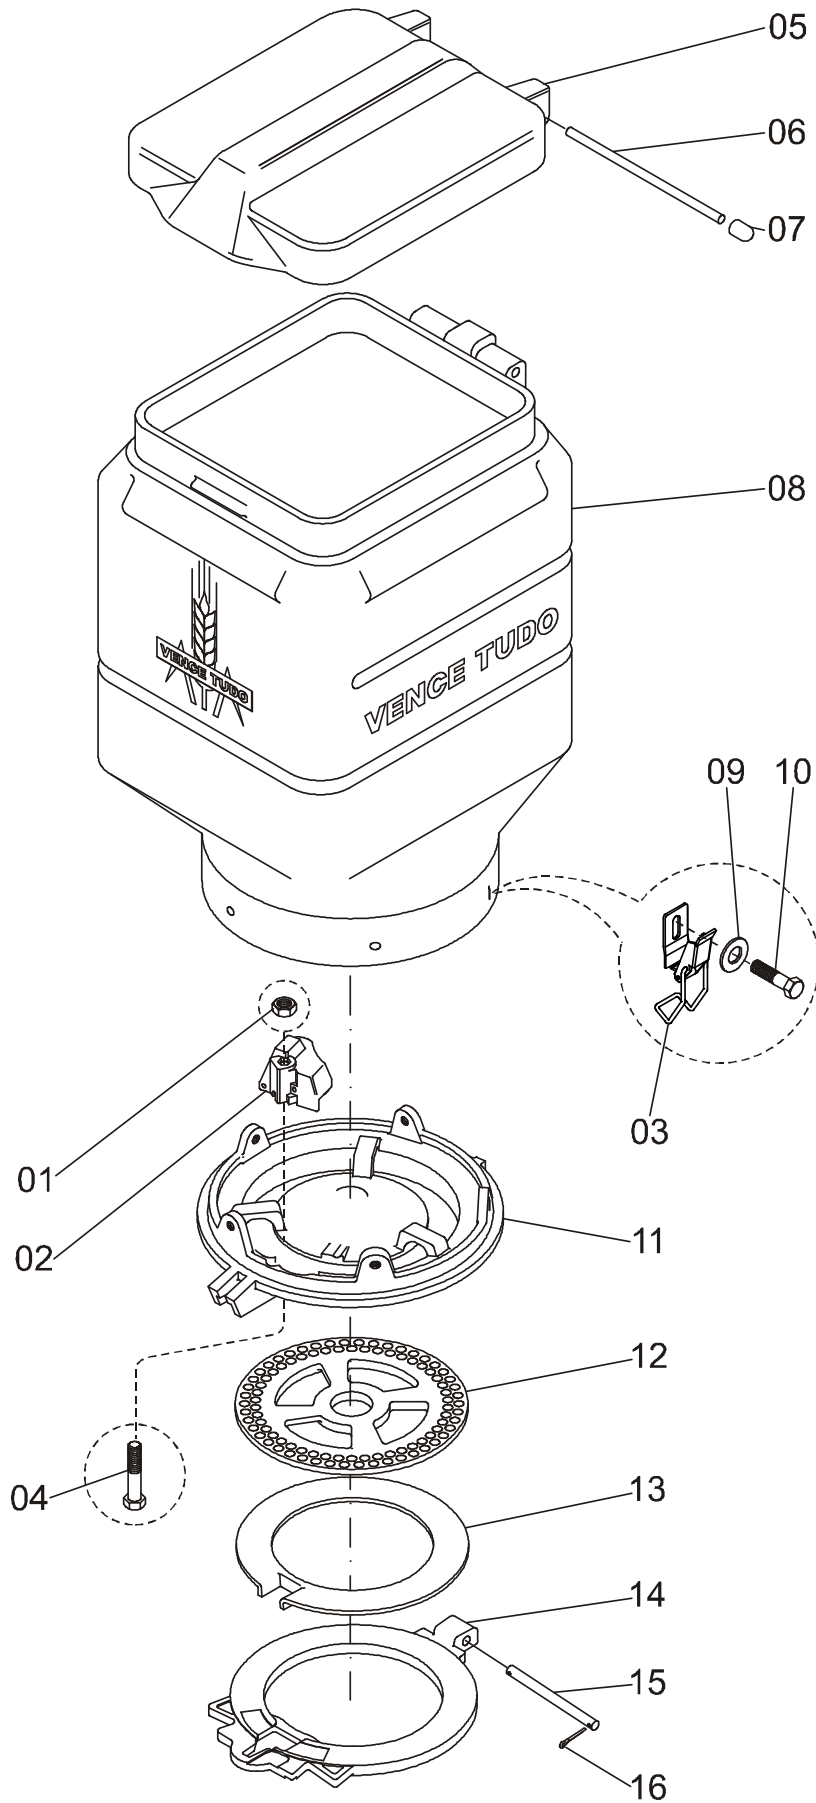

RESERVATÓRIO SEMENTE

19

17 { 05, 06, 07, 08
18 { 11, 13, 14, 15, 16

RESERVATÓRIO SEMENTE

REF.	CÓDIGO	DENOMINAÇÃO	QUANT./LINHA			
			2000	3000	5000	6000
01	920000801	PORCA SEXT. M8	1	1	1	1
02	200043000	CJ. CX. SEMENTE SOJA/SORGO D90 F	1	1	1	1
02	200048000	CJ. CX. SEMENTE MILHO/GIRASSOL	1	1	1	1
02	200051000	CJ. CX. SEMENTE FEIJÃO	1	1	1	1
02	200076000	CJ. CX. SEMENTE SORGO	1	1	1	1
03	200024000	CJ. PRESILHA	1	1	1	1
04	901308060	PARAFUSO SEXT. M8x60 - 8.8	1	1	1	1
05	60530003	TAMPA	1	1	1	1
06	60530004	PINO	1	1	1	1
07	60530005	RETENÇÃO	2	2	2	2
08	80530003	RESERVATÓRIO - 38L	1	1	1	1
09	921010008	ARRUELA LISA A8	5	5	5	5
10	901309016	PARAFUSO SEXT. M8x16 - 8.8	5	5	5	5
11	60530006	BASE PRATO	1	1	1	1
12	900100005	DISCO SOJA 90F - LDR Ø9	1	1	1	1
12	900100006	DISCO SOJA 90F - LDR Ø8 (OPCIONAL)	1	1	1	1
12	900100007	DISCO SOJA 90F - LDR Ø7 (OPCIONAL)	1	1	1	1
12	900100008	DISCO SOJA 100F.Ø8 - D100/8 (OPC.)	1	1	1	1
12	900100009	DISCO SOJA 100F.Ø7 - D100/7 (OPC.)	1	1	1	1
12	900100010	DISCO SORGO 86F - VEM 21D-Ø5.5	1	1	1	1
12	900100011	DISCO SORGO 90F - PRE 22D-Ø4.5 (OPC.)	1	1	1	1
12	900100012	DISCO SORGO 86F - MAR 20D-Ø6.5 (OPC)	1	1	1	1
12	900100013	DISCO MILHO 28F - VER -10x14.5	1	1	1	1
12	900100014	DISCO MILHO 28F - BRA Ø8R (OPC.)	1	1	1	1
12	900100015	DISCO MILHO 28F - AMC Ø9R (OPC.)	1	1	1	1
12	900100016	DISCO MILHO 28F - AZC Ø10R (OPC.)	1	1	1	1
12	900100017	DISCO MILHO 28F - AZE Ø12R (OPC.)	1	1	1	1
12	900100018	DISCO MILHO 28F - CIN 8.5x11.5 (OPC.)	1	1	1	1
12	900100019	DISCO MILHO 28F - VER 9x13.5 (OPC.)	1	1	1	1
12	900100020	DISCO MILHO 28F - ROS 10.5x14 (OPC.)	1	1	1	1
12	900100021	DISCO MILHO 28F - MAR 12x16.5 (OPC.)	1	1	1	1
12	900100022	DISCO MILHO 28F - AMA 8x14.5 (OPC.)	1	1	1	1
12	900100023	DISCO MILHO 28F - AZC 7.5x11.5 (OPC.)	1	1	1	1
12	900100024	DISCO MILHO 28F - CZE Ø13R (OPC.)	1	1	1	1
12	900100025	DISCO MILHO 28F - LAR 10x16 (OPC.)	1	1	1	1
12	900100026	DISCO MILHO 28F - MCR Ø11R (OPC.)	1	1	1	1
12	900100027	DISCO MILHO 28F - PRE 10.9x15.2 (OPC.)	1	1	1	1
12	900100028	DISCO MILHO 28F - RSC 7x12 (OPC.)	1	1	1	1
12	900100029	DISCO MILHO 28F - VDC 8x15 (OPC.)	1	1	1	1
12	900100030	DISCO MILHO 28F - VIN 9.7x13.2 (OPC.)	1	1	1	1
12	900100031	DISCO FEIJÃO 62F - AZC 7.5x11.5	1	1	1	1
12	900100032	DISCO FEIJÃO 62F - BRA 8.5x12 (OPC.)	1	1	1	1
12	900100033	DISCO FEIJÃO 62F - AMA 9.5x12.5 (OPC.)	1	1	1	1
12	900100034	DISCO GIRASSOL 28F - AZT 5x13	1	1	1	1
12	900100035	DISCO GIRAS. 28F - AZC 7.5x11.5 (OPC.)	1	1	1	1
12	900100036	DISCO GIRASSOL 28F - LIL 5x11.5 (OPC.)	1	1	1	1
12	900100037	DISCO GIRAS. 28F - ROX 5.9x11 (OPC.)	1	1	1	1
12	900100038	DISCO GIRAS. 28F - VDE 5.5x11 (OPC.)	1	1	1	1
13	200042003	ANEL SEPARADOR LISO SOJA - 90F	1	1	1	1
13	90003106	ANEL SEPARADOR LISO SOJA - 90F	1	1	1	1
13	90003101	ANEL SEPARADOR LISO MILHO D28F	1	1	1	1
13	90003103	ANEL SEPAR. REBAIX. MILHO 28F (OPCIONAL)	1	1	1	1
13	90003104	ANEL SEPARADOR SORGO	1	1	1	1
13	90003105	ANEL SEPAR. LISO FEIJÃO 62F (OPCIONAL)	1	1	1	1
14	60530007	PRATO	1	1	1	1