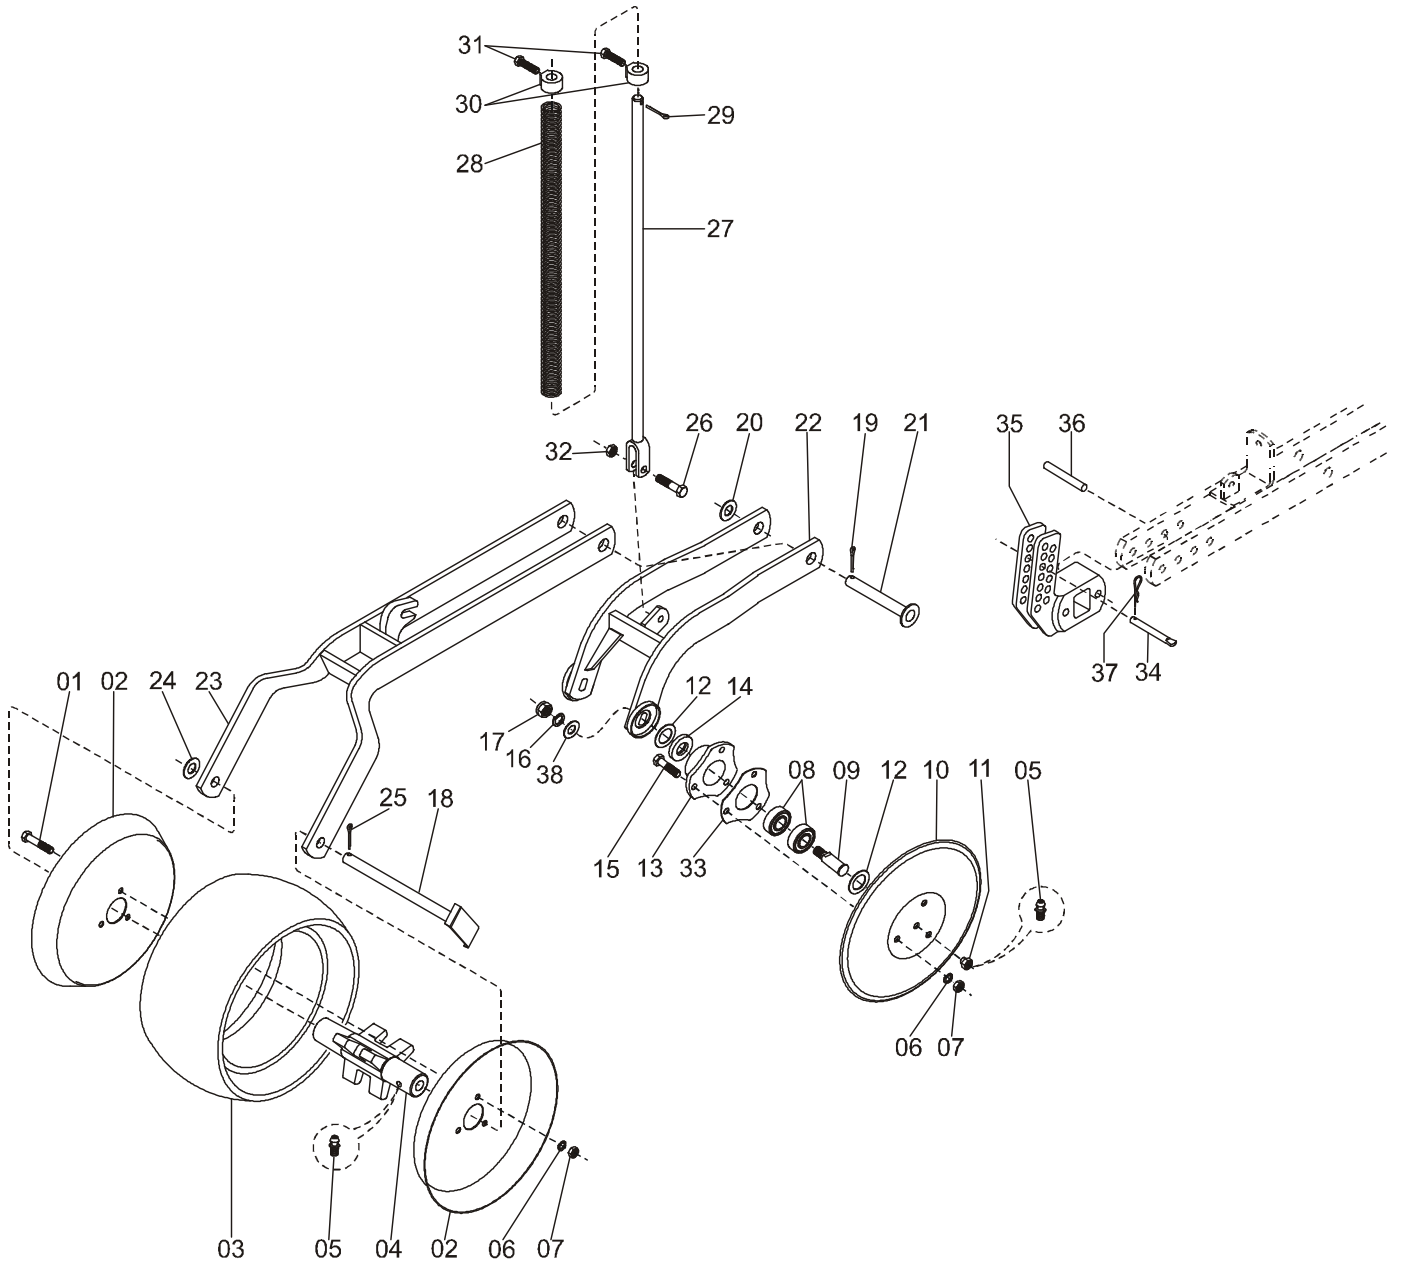

COMPACTADOR / LIMITADOR (OPCIONAL)

42

39 { 05, 06, 07, 08, 09, 10, 11, 12, 13, 14, 15, 16, 17, 38

40 { 10, 39

41 { 01, 02, 03, 04, 05, 06, 07

COMPACTADOR / LIMITADOR (OPCIONAL)

REF.	CÓDIGO	DENOMINAÇÃO	QUANT./LINHA			
			2000	3000	5000	6000
01	901308100	PARAFUSO SEXT. M8x100 - 8.8	3	3	3	3
02	90001103	CALOTA	2	2	2	2
03	90001101	BANDA COMPACTADORA	1	1	1	1
04	90001110	SEPARADOR	1	1	1	1
05	924080000	GRAXEIRA RETA M8	3	3	3	3
06	921050008	ARRUELA PRESSÃO B8	9	9	9	9
07	920000801	PORCA SEXT. M8	9	9	9	9
08	927010003	ROLAMENTO 6203	4	4	4	4
09	20110003	EIXO	2	2	2	2
10	90001601	DISCO CÔNCAVO 11"	2	2	2	2
11	90000402	ADAPTADOR P/ GRAXEIRA	2	2	2	2
12	921040045	ARRUELA	4	4	4	4
13	01110008	CUBO	2	2	2	2
14	928010101	RETENTOR 00508 BA (SABÓ)	2	2	2	2
15	901309040	PARAFUSO SEXT. M8x20 - 8.8	6	6	6	6
16	921050012	ARRUELA PRESSÃO B12	2	2	2	2
17	920111201	PORCA SEXT. M12 - AUTOFRENANTE	2	2	2	2
18	80351400	EIXO COMPACTADOR	1	1	1	1
19	922172434	CONTRAPINO 6x40	1	1	1	1
20	921030020	ARRUELA	1	1	1	1
21	60350600	PINO	1	1	1	1
22	50350200	GARFO DISCO	1	1	1	1
23	85350300	GARFO COMPACTADOR	1	1	1	1
24	921030016	ARRUELA	1	1	1	1
25	922172224	CONTRAPINO 5x25	1	1	1	1
26	901313035	PARAFUSO SEXT. M10x35 - 8.8	1	1	1	1
27	80350400	HASTE	1	1	1	1
28	936001007	MOLA	1	1	1	1
29	922172224	CONTRAPINO 5x25	1	1	1	1
30	03350001	BUCHA BATENTE	2	2	2	2
31	919317020	PARAFUSO RECARTEILHADO M12x20 - 8.8	2	2	2	2
32	920111001	PORCA SEXT. M10 - AUTOFRENANTE	1	1	1	1
33	60350005	JUNTA VEDAÇÃO	2	2	2	2
34	200002001	PINO	1	1	1	1
35	60350003	ENGATE	1	1	1	1
36	922013348	PINO ELÁSTICO 13x75	2	2	2	2
37	922051038	PINO TRAVA "R" 2.5x49	1	1	1	1
38	921030012	ARRUELA LISA A12	2	2	2	2
39	61850022	CJ. CUBO DISCO COBERTURA	*	*	*	*
40	61850023	CJ. DISCO COBERTURA	*	*	*	*
41	61850024	CJ. RODA LIMITADORA	*	*	*	*
42	85850008	CJ. COMPACT./LIMITADOR (OPCIONAL)	*	*	*	*